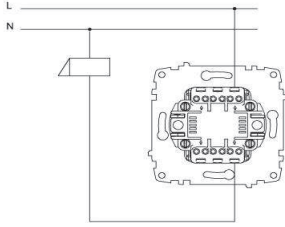

- \* Bir kutuplu, bir yollu.
- \* Yaylı tip.
- \* Vida bağlantılı montaj.
- \* Sıva altı montaja uygun.

#### EN

- \* Rated voltage: 250 V~
- \* Rated current: 10 AX
- \* 1 gang 1 way
- \* Push Switch
- \* Installation with screw connection
- \* For flush-mounted installation.

#### ÖLÇÜLER / DIMENSIONS

#### BAĞLANTI ŞEMASI / WIRING DIAGRAM