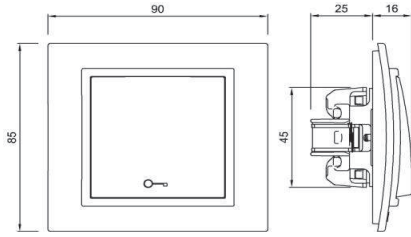

- \* Bir kutuplu, bir yollu.
- \* Yaylı tip.
- \* Vida bağlantılı montaj.
- \* Sıva altı montaja uygun.

#### EN

- \* Rated voltage: 250 V~
- \* Rated current: 10 AX
- \* 1 gang 1 way
- \* Push Switch
- \* Installation with screw connection
- \* For flush-mounted installation.

#### ÖLÇÜLER / DIMENSIONS