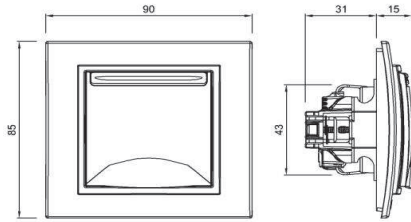

ZENA KAPAKLI TOPRAKLI PRİZ

ZENA SOCKET OUTLET EARTHED - WITH PROTECTION COVER

TR

- * 16 A, 250 V~
- * İki kutuplu.
- * Topraklama kontaklı.
- * Vida bağlantılı montaj.
- * Sıva altı montaja uygun.

EN

- * Rated voltage: 250 V~
- * Rated current: 16 AX
- * With Earthed.
- * Installation with screw connection
- * For flush-mounted installation.

ÖLÇÜLER / DIMENSIONS

BAĞLANTI ŞEMASI / WIRING DIAGRAM

DEVRE ŞEMASI / CIRCUIT DIAGRAM

RENK SEÇENEKLERİ / COLOR OPTIONS

XXX-010200-218	BEYAZ	WHITE
XXX-010300-218	KREM	CREAM
XXX-011000-218	M.GRİ	METALLIC GREY
XXX-011100-218	FÜME	FUME
XXX-011400-218	TİTANYUM	TITANIUM
XXX-011610-218	AÇIK SARI	LIGHT YELLOW
XXX-011710-218	TURUNCU	ORANGE
XXX-011810-218	YEŞİL	GREEN
XXX-011910-218	TURKUAZ	TURQUOISE
XXX-012010-218	LİLA	LILAC
XXX-012110-218	LACİVERT	DARK BLUE
XXX-012210-218	BORDO	CLARET RED
XXX-012300-218	VANİLLA GRANİT	VANILLA
XXX-012400-218	OLİVE GRANİT	OLIVE
XXX-012500-218	FİLDİŞİ	IVORY
XXX-012700-218	AKÇAAĞAÇ	MAPLE
XXX-012800-218	YENİ KIRAZ	NEW CHERRY
XXX-012900-218	MAUN	MAHOGANY
XXX-060200-218	ANTİBACTERIAL	ANTİBACTERIAL