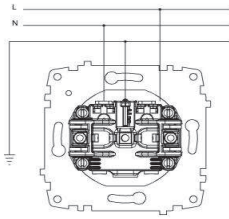

ZENA KAPAKLI TOPRAKLI PRİZ

ZENA SOCKET OUTLET EARTHED - WITH PROTECTION COVER

TR

- * 16 A, 250 V~
- * İki kutuplu.
- * Topraklama kontaklı.
- * Vida bağlantılı montaj.
- * Sıva altı montaja uygun.

EN

- * Rated voltage: 250 V~
- * Rated current: 16 AX
- * With Earthed.
- * Installation with screw connection
- * For flush-mounted installation.

ÖLÇÜLER / DIMENSIONS

BAĞLANTI ŞEMASI / WIRING DIAGRAM

DEVRE ŞEMASI / CIRCUIT DIAGRAM

RENK SEÇENEKLERİ / COLOR OPTIONS

XXX-010200-218	BEYAZ	WHITE
XXX-010300-218	KREM	CREAM
XXX-011000-218	M.GRİ	METALLIC GREY
XXX-011100-218	FÜME	FUME
XXX-011400-218	TİTANYUM	TITANIUM
XXX-011610-218	AÇIK SARI	LIGHT YELLOW
XXX-011710-218	TURUNCU	ORANGE
XXX-011810-218	YEŞİL	GREEN
XXX-011910-218	TURKUAZ	TURQUOISE
XXX-012010-218	LİLA	LILAC
XXX-012110-218	LACİVERT	DARK BLUE
XXX-012210-218	BORDO	CLARET RED
XXX-012300-218	VANİLLA GRANİT	VANILLA
XXX-012400-218	OLİVE GRANİT	OLIVE
XXX-012500-218	FİLDİŞİ	IVORY
XXX-012700-218	AKÇAAĞAÇ	MAPLE
XXX-012800-218	YENİ KIRAZ	NEW CHERRY
XXX-012900-218	MAUN	MAHOGANY
XXX-060200-218	ANTİBACTERIAL	ANTİBACTERIAL