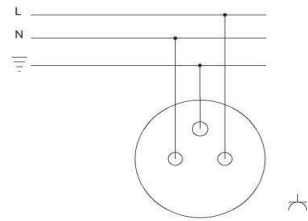

ZENA KAPAKLI TOPRAKLI PRİZ

ZENA SOCKET OUTLET EARTHED - WITH PROTECTION COVER

TR

- * 16 A, 250 V~
- * İki kutuplu.
- * Topraklama kontaklı.
- * Vida bağlantılı montaj.
- * Sıva altı montaja uygun.

EN

- * Rated voltage: 250 V~
- * Rated current: 16 AX
- * With Earthed.
- * Installation with screw connection
- * For flush-mounted installation.

ÖLÇÜLER / DIMENSIONS

BAĞLANTI ŞEMASI / WIRING DIAGRAM

DEVRE ŞEMASI / CIRCUIT DIAGRAM

RENK SEÇENEKLERİ / COLOR OPTIONS

XXX-010200-218	BEYAZ	WHITE
XXX-010300-218	KREM	CREAM
XXX-011000-218	M.GRİ	METALLIC GREY
XXX-011100-218	FÜME	FUME
XXX-011400-218	TİTANYUM	TITANIUM
XXX-011610-218	AÇIK SARI	LIGHT YELLOW
XXX-011710-218	TURUNCU	ORANGE
XXX-011810-218	YEŞİL	GREEN
XXX-011910-218	TURKUAZ	TURQUOISE
XXX-012010-218	LİLA	LILAC
XXX-012110-218	LACİVERT	DARK BLUE
XXX-012210-218	BORDO	CLARET RED
XXX-012300-218	VANİLLA GRANİT	VANILLA
XXX-012400-218	OLİVE GRANİT	OLIVE
XXX-012500-218	FİLDİŞİ	IVORY
XXX-012700-218	AKÇAAĞAÇ	MAPLE
XXX-012800-218	YENİ KIRAZ	NEW CHERRY
XXX-012900-218	MAUN	MAHOGANY
XXX-060200-218	ANTİBACTERIAL	ANTİBACTERIAL