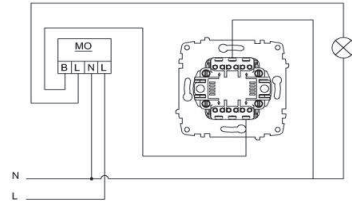

- Yaylı tip.
- Işıklı.
- Led ışık akımı 0,6-1mA.
- Vida bağlantılı montaj.
- Sıva altı montaja uygun.

EN

- Rated voltage: 250 V~
- Rated current: 10 AX
- 1 gang 1 way
- Push Switch
- Illuminated.
- LED Rated Current: 0,6-1mA.
- Installation with screw connection
- For flush-mounted installation.

ÖLÇÜLER / DIMENSIONS

BAĞLANTI ŞEMASI / WIRING DIAGRAM

DEVRE ŞEMASI / CIRCUIT DIAGRAM

ZENA ZİL

ZENA CONTROL SWITCH-BELL

TR

- 10 A, 250 V~
- Bir kutuplu, bir yönlü.
- Yaylı tip.
- Vida bağlantılı montaj.
- Sıva altı montaja uygun.

EN

- Rated voltage: 250 V~

RENK SEÇENEKLERİ / COLOR OPTIONS

XXX-010200-206	BEYAZ	WHITE
XXX-010300-206	KREM	CREAM
XXX-011000-206	M.GRİ	METALLIC GREY
XXX-011100-206	FÜME	FUME
XXX-011400-206	TİTANYUM	TITANIUM
XXX-011610-206	AÇIK SARI	LIGHT YELLOW
XXX-011710-206	TURUNCU	ORANGE
XXX-011810-206	YEŞİL	GREEN
XXX-011910-206	TURKUAZ	TURQUOISE
XXX-012010-206	LİLA	LILAC
XXX-012110-206	LACİVERT	DARK BLUE
XXX-012210-206	BORDO	CLARET RED
XXX-012300-206	VANILLA GRANİT	VANILLA
XXX-012400-206	OLIVE GRANİT	OLIVE
XXX-012500-206	FİLDİŞİ	IVORY
XXX-012700-206	AKÇAAĞAÇ	MAPLE
XXX-012800-206	YENİ KIRAZ	NEW CHERRY
XXX-012900-206	MAUN	MAHOGANY
XXX-060200-206	ANTİBACTERIAL	ANTİBACTERIAL

XXX ⇔ 500 ZENA