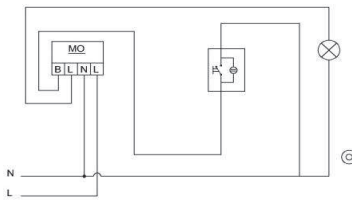

DEVRE ŞEMASI / CIRCUIT DIAGRAM

ZENA ZİL

ZENA CONTROL SWITCH-BELL