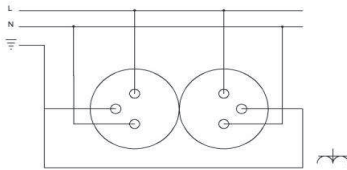

ZENA 2'Lİ SIVA ALTI TOPRAKLI PRİZ

ZENA DOUBLE SOCKET OUTLET - EARTHED

TR

- * 16 A, 250 V~
- * İki kutuplu.
- * Topraklama kontaklı.
- * Vida bağlantılı montaj.
- * Sıva altı montaja uygun.

EN

- * Rated voltage: 250 V~
- * Rated current: 16 AX
- * With Earthed.
- * Installation with screw connection
- * For flush-mounted installation.

ÖLÇÜLER / DIMENSIONS

BAĞLANTI ŞEMASI / WIRING DIAGRAM

DEVRE ŞEMASI / CIRCUIT DIAGRAM

RENK SEÇENEKLERİ / COLOR OPTIONS

XXX-010200-907	BEYAZ	WHITE
XXX-010300-907	KREM	CREAM
XXX-011000-907	M.GRİ	METALLIC GREY
XXX-011100-907	FÜME	FUME
XXX-011400-907	TİTANYUM	TITANIUM
XXX-012300-907	VANILLA GRANİT	VANILLA
XXX-012400-907	OLIVE GRANİT	OLIVE
XXX-012500-907	FİLDİŞİ	IVORY
XXX-012700-907	AKÇAAĞAÇ	MAPLE
XXX-012800-907	YENİ KIRAZ	NEW CHERRY
XXX-012900-907	MAUN	MAHOGANY
XXX-060200-907	ANTIBACTERIAL	ANTIBACTERIAL