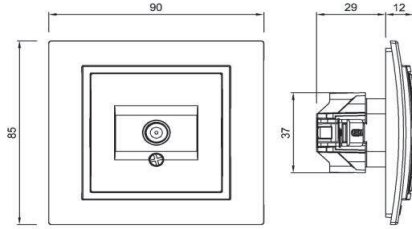

ÖLÇÜLER / DIMENSIONS

BAĞLANTI ŞEMASI / WIRING DIAGRAM

DEVRE ŞEMASI / CIRCUIT DIAGRAM

RENK SEÇENEKLERİ / COLOR OPTIONS

XXX-010200-280	BEYAZ	WHITE
XXX-010300-280	KREM	CREAM
XXX-011000-280	M.GRİ	METALLIC GREY
XXX-011100-280	FÜME	FUME
XXX-011400-280	TİTANYUM	TITANIUM
XXX-011610-280	AÇIK SARI	LIGHT YELLOW
XXX-011710-280	TURUNCU	ORANGE
XXX-011810-280	YEŞİL	GREEN
XXX-011910-280	TURKUAZ	TURQUOISE
XXX-012010-280	LİLA	LILAC
XXX-012110-280	LACİVERT	DARK BLUE
XXX-012210-280	BORDO	CLARET RED
XXX-012300-280	VANİLLA GRANİT	VANILLA
XXX-012400-280	OLİVE GRANİT	OLIVE
XXX-012500-280	FİLDİŞİ	IVORY
XXX-012700-280	AKÇAĞAÇ	MAPLE
XXX-012800-280	YENİ KIRAZ	NEW CHERRY
XXX-012900-280	MAUN	MAHOGANY
XXX-060200-280	ANTİBACTERIAL	ANTİBACTERIAL