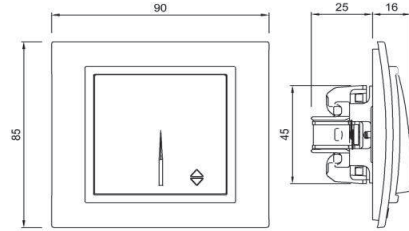

### TR

- \* 10 AX, 250 V~
- \* Bir kutuplu, iki yöllü.
- \* Işıklı.
- \* Vida bağlantılı montaj
- \* Led akımı 0,6-1mA.
- \* Sıva altı montaja uygun.

### ÖLÇÜLER / DIMENSIONS