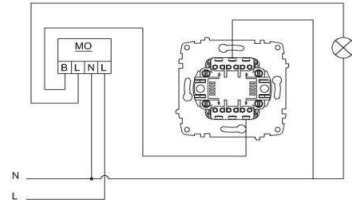

- Yaylı tip.
- Işıklı.
- Led ışık akımı 0,6-1mA.
- Vida bağlantılı montaj.
- Sıva altı montaja uygun.

EN

- Rated voltage: 250 V~
- Rated current: 10 AX
- 1 gang 1 way
- Push Switch
- Illuminated.
- LED Rated Current: 0,6-1mA.
- Installion with screw connection
- For flush-mounted installation.

ÖLÇÜLER / DIMENSIONS

BAĞLANTI ŞEMASI / WIRING DIAGRAM

DEVRE ŞEMASI / CIRCUIT DIAGRAM

ZENA ZİL

ZENA CONTROL SWITCH-BELL

TR

- 10 A, 250 V~
- Bir kutuplu, bir yönlü.
- Yaylı tip.
- Vida bağlantılı montaj.
- Sıva altı montaja uygun.

EN

- Rated voltage: 250 V~

RENK SEÇENEKLERİ / COLOR OPTIONS

XXX-010200-206	BEYAZ	WHITE
XXX-010300-206	KREM	CREAM
XXX-011000-206	M.GRİ	METALLIC GREY
XXX-011100-206	FÜME	FUME
XXX-011400-206	TİTANYUM	TITANIUM
XXX-011610-206	AÇIK SARI	LIGHT YELLOW
XXX-011710-206	TURUNCU	ORANGE
XXX-011810-206	YEŞİL	GREEN
XXX-011910-206	TURKUAZ	TURQUOISE
XXX-012010-206	LİLA	LILAC
XXX-012110-206	LACİVERT	DARK BLUE
XXX-012210-206	BORDO	CLARET RED
XXX-012300-206	VANILLA GRANİT	VANILLA
XXX-012400-206	OLIVE GRANİT	OLIVE
XXX-012500-206	FİLDİŞİ	IVORY
XXX-012700-206	AKÇAAĞAÇ	MAPLE
XXX-012800-206	YENİ KIRAZ	NEW CHERRY
XXX-012900-206	MAUN	MAHOGANY
XXX-060200-206	ANTİBACTERIAL	ANTİBACTERIAL

XXX ⇔ 500 ZENA