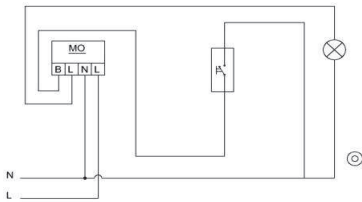

ZENA LIGHT

ZENA CONTROL SWITCH-LIGHT

TR

- * 10 A, 250 V~
- * Bir kutuplu, bir yöllu.
- * Yaylı tip.
- * Vida bağlantılı montaj.
- * Sıva altı montaja uygun.

EN

- * Rated voltage: 250 V~
- * Rated current: 10 AX
- * 1 gang 1 way
- * Push Switch
- * Illuminated.
- * Installation with screw connection
- * For flush-mounted installation.

ÖLÇÜLER / DIMENSIONS

RENK SEÇENEKLERİ / COLOR OPTIONS

| | | |
|----------------|----------------|---------------|
| XXX-010200-205 | BEYAZ | WHITE |
| XXX-010300-205 | KREM | CREAM |
| XXX-011000-205 | M.GRİ | METALLIC GREY |
| XXX-011100-205 | FÜME | FUME |
| XXX-011400-205 | TİTANYUM | TITANIUM |
| XXX-011610-205 | AÇIK SARI | LIGHT YELLOW |
| XXX-011710-205 | TURUNCU | ORANGE |
| XXX-011810-205 | YEŞİL | GREEN |
| XXX-011910-205 | TURKUAZ | TURQUOISE |
| XXX-012010-205 | LİLA | LILAC |
| XXX-012110-205 | LACİVERT | DARK BLUE |
| XXX-012210-205 | BORDO | CLARET RED |
| XXX-012300-205 | VANİLLA GRANİT | VANILLA |
| XXX-012400-205 | OLİVE GRANİT | OLIVE |
| XXX-012500-205 | FİLDİŞİ | IVORY |
| XXX-012700-205 | AKÇAĞAÇ | MAPLE |
| XXX-012800-205 | YENİ KİRAZ | NEW CHERRY |
| XXX-012900-205 | MAUN | MAHOGANY |
| XXX-060200-205 | ANTİBACTERIAL | ANTİBACTERIAL |

BAĞLANTI ŞEMASI / WIRING DIAGRAM

DEVRE ŞEMASI / CIRCUIT DIAGRAM

XXX ⇨ 500 ZENA

ZENA IŞIKLI LIGHT

ZENA CONTROL SWITCH-LIGHT ILLUMINATED

TR

- * 10 A, 250 V~
- * Bir kutuplu, bir yöllu.