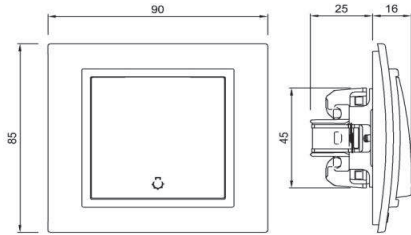

ZENA LIGHT

ZENA CONTROL SWITCH-LIGHT

TR

- * 10 A, 250 V~
- * Bir kutuplu, bir yöllu.
- * Yaylı tip.
- * Vida bağlantılı montaj.
- * Sıva altı montaja uygun.

EN

- * Rated voltage: 250 V~
- * Rated current: 10 AX
- * 1 gang 1 way
- * Push Switch
- * Illuminated.
- * Installation with screw connection
- * For flush-mounted installation.

ÖLÇÜLER / DIMENSIONS

RENK SEÇENEKLERİ / COLOR OPTIONS

| | | |
|----------------|----------------|---------------|
| XXX-010200-205 | BEYAZ | WHITE |
| XXX-010300-205 | KREM | CREAM |
| XXX-011000-205 | M.GRİ | METALLIC GREY |
| XXX-011100-205 | FÜME | FUME |
| XXX-011400-205 | TİTANYUM | TITANIUM |
| XXX-011610-205 | AÇIK SARI | LIGHT YELLOW |
| XXX-011710-205 | TURUNCU | ORANGE |
| XXX-011810-205 | YEŞİL | GREEN |
| XXX-011910-205 | TURKUAZ | TURQUOISE |
| XXX-012010-205 | LİLA | LILAC |
| XXX-012110-205 | LACİVERT | DARK BLUE |
| XXX-012210-205 | BORDO | CLARET RED |
| XXX-012300-205 | VANİLLA GRANİT | VANILLA |
| XXX-012400-205 | OLİVE GRANİT | OLIVE |
| XXX-012500-205 | FİLDİŞİ | IVORY |
| XXX-012700-205 | AKÇAĞAÇ | MAPLE |
| XXX-012800-205 | YENİ KİRAZ | NEW CHERRY |
| XXX-012900-205 | MAUN | MAHOGANY |
| XXX-060200-205 | ANTİBACTERIAL | ANTİBACTERIAL |

BAĞLANTI ŞEMASI / WIRING DIAGRAM

DEVRE ŞEMASI / CIRCUIT DIAGRAM

XXX ⇨ 500 ZENA

ZENA IŞIKLI LIGHT

ZENA CONTROL SWITCH-LIGHT ILLUMINATED

TR

- * 10 A, 250 V~
- * Bir kutuplu, bir yöllu.