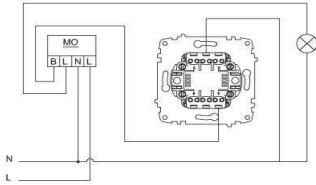

ZENA LIGHT

ZENA CONTROL SWITCH-LIGHT

TR

- * 10 A, 250 V~
- * Bir kutuplu, bir yöllu.
- * Yaylı tip.
- * Vida bağlantılı montaj.
- * Sıva altı montaja uygun.

EN

- * Rated voltage: 250 V~
- * Rated current: 10 AX
- * 1 gang 1 way
- * Push Switch
- * Illuminated.
- * Installation with screw connection
- * For flush-mounted installation.

ÖLÇÜLER / DIMENSIONS

RENK SEÇENEKLERİ / COLOR OPTIONS

| | | |
|----------------|----------------|---------------|
| XXX-010200-205 | BEYAZ | WHITE |
| XXX-010300-205 | KREM | CREAM |
| XXX-011000-205 | M.GRİ | METALLIC GREY |
| XXX-011100-205 | FÜME | FUME |
| XXX-011400-205 | TİTANYUM | TITANIUM |
| XXX-011610-205 | AÇIK SARI | LIGHT YELLOW |
| XXX-011710-205 | TURUNCU | ORANGE |
| XXX-011810-205 | YEŞİL | GREEN |
| XXX-011910-205 | TURKUAZ | TURQUOISE |
| XXX-012010-205 | LİLA | LILAC |
| XXX-012110-205 | LACİVERT | DARK BLUE |
| XXX-012210-205 | BORDO | CLARET RED |
| XXX-012300-205 | VANİLLA GRANİT | VANILLA |
| XXX-012400-205 | OLİVE GRANİT | OLIVE |
| XXX-012500-205 | FİLDİŞİ | IVORY |
| XXX-012700-205 | AKÇAĞAÇ | MAPLE |
| XXX-012800-205 | YENİ KİRAZ | NEW CHERRY |
| XXX-012900-205 | MAUN | MAHOGANY |
| XXX-060200-205 | ANTİBACTERIAL | ANTİBACTERIAL |

BAĞLANTI ŞEMASI / WIRING DIAGRAM

DEVRE ŞEMASI / CIRCUIT DIAGRAM

XXX ⇨ 500 ZENA

ZENA IŞIKLI LIGHT

ZENA CONTROL SWITCH-LIGHT ILLUMINATED

TR

- * 10 A, 250 V~
- * Bir kutuplu, bir yöllu.