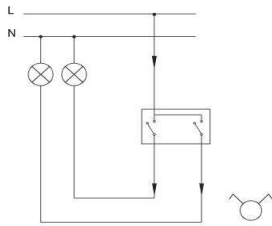

ZENA KOMÜTATÖR

ZENA DOUBLE ONE WAY SWITCH

TR

- * 10 AX, 250 V~
- * Bir kutuplu, iki yönlü.
- * Vida bağlantılı montaj.
- * Sıva altı montaja uygun.

EN

- * Rated voltage: 250 V~
- * Rated current: 10 AX
- * 1 gang 2 way
- * Installation with screw connection
- * For flush-mounted installation.

ÖLÇÜLER / DIMENSIONS

BAĞLANTI ŞEMASI / WIRING DIAGRAM

DEVRE ŞEMASI / CIRCUIT DIAGRAM

RENK SEÇENEKLERİ / COLOR OPTIONS

XXX-010200-202	BEYAZ	WHITE
XXX-010300-202	KREM	CREAM
XXX-011000-202	M.GRİ	METALLIC GREY
XXX-011100-202	FÜME	FUME
XXX-011400-202	TİTANYUM	TITANIUM
XXX-011610-202	AÇIK SARI	LIGHT YELLOW
XXX-011710-202	TURUNCU	ORANGE
XXX-011810-202	YEŞİL	GREEN
XXX-011910-202	TURKUAZ	TURQUOISE
XXX-012010-202	LİLA	LILAC
XXX-012110-202	LACİVERT	DARK BLUE
XXX-012210-202	BORDO	CLARET RED
XXX-012300-202	VANİLLA GRANİT	VANILLA
XXX-012400-202	OLİVE GRANİT	OLIVE
XXX-012500-202	FİLDİŞİ	IVORY
XXX-012700-202	AKÇAAĞAÇ	MAPLE
XXX-012800-202	YENİ KİRAZ	NEW CHERRY
XXX-012900-202	MAUN	MAHOGANY
XXX-060200-202	ANTİBACTERIAL	ANTİBACTERIAL