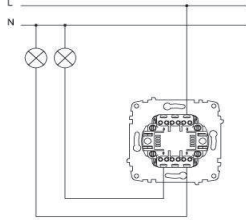

ZENA KOMÜTATÖR

ZENA DOUBLE ONE WAY SWITCH

TR

- * 10 AX, 250 V~
- * Bir kutuplu, iki yönlü.
- * Vida bağlantılı montaj.
- * Sıva altı montaja uygun.

EN

- * Rated voltage: 250 V~
- * Rated current: 10 AX
- * 1 gang 2 way
- * Installation with screw connection
- * For flush-mounted installation.

ÖLÇÜLER / DIMENSIONS

BAĞLANTI ŞEMASI / WIRING DIAGRAM

DEVRE ŞEMASI / CIRCUIT DIAGRAM

RENK SEÇENEKLERİ / COLOR OPTIONS

XXX-010200-202	BEYAZ	WHITE
XXX-010300-202	KREM	CREAM
XXX-011000-202	M.GRİ	METALLIC GREY
XXX-011100-202	FÜME	FUME
XXX-011400-202	TİTANYUM	TITANIUM
XXX-011610-202	AÇIK SARI	LIGHT YELLOW
XXX-011710-202	TURUNCU	ORANGE
XXX-011810-202	YEŞİL	GREEN
XXX-011910-202	TURKUAZ	TURQUOISE
XXX-012010-202	LİLA	LILAC
XXX-012110-202	LACİVERT	DARK BLUE
XXX-012210-202	BORDO	CLARET RED
XXX-012300-202	VANİLLA GRANİT	VANILLA
XXX-012400-202	OLİVE GRANİT	OLIVE
XXX-012500-202	FİLDİŞİ	IVORY
XXX-012700-202	AKÇAAĞAÇ	MAPLE
XXX-012800-202	YENİ KİRAZ	NEW CHERRY
XXX-012900-202	MAUN	MAHOGANY
XXX-060200-202	ANTİBACTERIAL	ANTİBACTERIAL