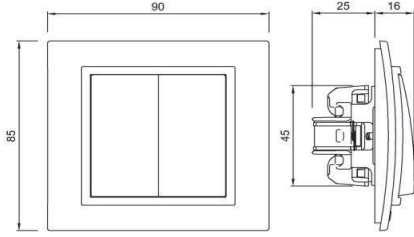

ZENA KOMÜTATÖR

ZENA DOUBLE ONE WAY SWITCH

TR

- * 10 AX, 250 V~
- * Bir kutuplu, iki yönlü.
- * Vida bağlantılı montaj.
- * Sıva altı montaja uygun.

EN

- * Rated voltage: 250 V~
- * Rated current: 10 AX
- * 1 gang 2 way
- * Installation with screw connection
- * For flush-mounted installation.

ÖLÇÜLER / DIMENSIONS

BAĞLANTI ŞEMASI / WIRING DIAGRAM

DEVRE ŞEMASI / CIRCUIT DIAGRAM

RENK SEÇENEKLERİ / COLOR OPTIONS

XXX-010200-202	BEYAZ	WHITE
XXX-010300-202	KREM	CREAM
XXX-011000-202	M.GRİ	METALLIC GREY
XXX-011100-202	FÜME	FUME
XXX-011400-202	TİTANYUM	TITANIUM
XXX-011610-202	AÇIK SARI	LIGHT YELLOW
XXX-011710-202	TURUNCU	ORANGE
XXX-011810-202	YEŞİL	GREEN
XXX-011910-202	TURKUAZ	TURQUOISE
XXX-012010-202	LİLA	LILAC
XXX-012110-202	LACİVERT	DARK BLUE
XXX-012210-202	BORDO	CLARET RED
XXX-012300-202	VANİLLA GRANİT	VANILLA
XXX-012400-202	OLİVE GRANİT	OLIVE
XXX-012500-202	FİLDİŞİ	IVORY
XXX-012700-202	AKÇAAĞAÇ	MAPLE
XXX-012800-202	YENİ KİRAZ	NEW CHERRY
XXX-012900-202	MAUN	MAHOGANY
XXX-060200-202	ANTİBACTERIAL	ANTİBACTERIAL