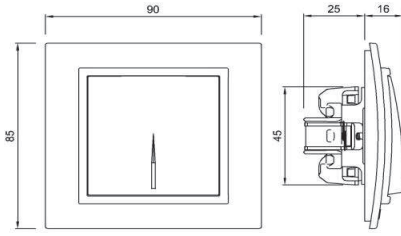

ZENA IŞIKLI ANAHTAR

ZENA ONE WAY SWITCH - ILLUMINATED

TR

- * 10 AX, 250 V~
- * Bir kutuplu, bir yöllü.
- * Işıklı.
- * Vida bağlantılı montaj.
- * Led akımı 0,6-1mA.
- * Sıva altı montaja uygun.

EN

- * Rated voltage: 250 V~
- * Rated current: 10 AX
- * 1 gang 1 way
- * Illuminated.
- * Led Rated Current: 0,6-1mA.
- * Installation with screw connection
- * For flush-mounted installation.

ÖLÇÜLER / DIMENSIONS

BAĞLANTI ŞEMASI / WIRING DIAGRAM

DEVRE ŞEMASI / CIRCUIT DIAGRAM

RENK SEÇENEKLERİ / COLOR OPTIONS

XXX-010200-201	BEYAZ	WHITE
XXX-010300-201	KREM	CREAM
XXX-011000-201	M.GRİ	METALLIC GREY
XXX-011100-201	FÜME	FUME
XXX-011400-201	TİTANYUM	TITANIUM
XXX-011610-201	AÇIK SARI	LIGHT YELLOW
XXX-011710-201	TURUNCU	ORANGE
XXX-011810-201	YEŞİL	GREEN
XXX-011910-201	TURKUAZ	TURQUOISE
XXX-012010-201	LİLA	LILAC
XXX-012110-201	LACİVERT	DARK BLUE
XXX-012210-201	BORDO	CLARET RED
XXX-012300-201	VANİLLA GRANİT	VANILLA
XXX-012400-201	OLİVE GRANİT	OLIVE
XXX-012500-201	FİLDİŞİ	IVORY
XXX-012700-201	AKÇAAĞAÇ	MAPLE
XXX-012800-201	YENİ KIRAZ	NEW CHERRY
XXX-012900-201	MAUN	MAHOGANY
XXX-060200-201	ANTİBACTERIAL	ANTİBACTERIAL