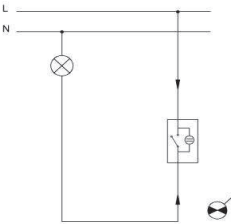

ZENA IŞIKLI ANAHTAR

ZENA ONE WAY SWITCH - ILLUMINATED

TR

- * 10 AX, 250 V~
- * Bir kutuplu, bir yöllü.
- * Işıklı.
- * Vida bağlantılı montaj.
- * Led akımı 0,6-1mA.
- * Sıva altı montaja uygun.

EN

- * Rated voltage: 250 V~
- * Rated current: 10 AX
- * 1 gang 1 way
- * Illuminated.
- * Led Rated Current: 0,6-1mA.
- * Installation with screw connection
- * For flush-mounted installation.

ÖLÇÜLER / DIMENSIONS

BAĞLANTI ŞEMASI / WIRING DIAGRAM

DEVRE ŞEMASI / CIRCUIT DIAGRAM

RENK SEÇENEKLERİ / COLOR OPTIONS

XXX-010200-201	BEYAZ	WHITE
XXX-010300-201	KREM	CREAM
XXX-011000-201	M.GRİ	METALLIC GREY
XXX-011100-201	FÜME	FUME
XXX-011400-201	TİTANYUM	TITANIUM
XXX-011610-201	AÇIK SARI	LIGHT YELLOW
XXX-011710-201	TURUNCU	ORANGE
XXX-011810-201	YEŞİL	GREEN
XXX-011910-201	TURKUAZ	TURQUOISE
XXX-012010-201	LİLA	LILAC
XXX-012110-201	LACİVERT	DARK BLUE
XXX-012210-201	BORDO	CLARET RED
XXX-012300-201	VANİLLA GRANİT	VANILLA
XXX-012400-201	OLİVE GRANİT	OLIVE
XXX-012500-201	FİLDİŞİ	IVORY
XXX-012700-201	AKÇAAĞAÇ	MAPLE
XXX-012800-201	YENİ KIRAZ	NEW CHERRY
XXX-012900-201	MAUN	MAHOGANY
XXX-060200-201	ANTİBACTERIAL	ANTİBACTERIAL