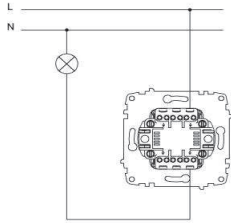

ZENA IŞIKLI ANAHTAR

ZENA ONE WAY SWITCH - ILLUMINATED

TR

- * 10 AX, 250 V~
- * Bir kutuplu, bir yöllü.
- * Işıklı.
- * Vida bağlantılı montaj.
- * Led akımı 0,6-1mA.
- * Sıva altı montaja uygun.

EN

- * Rated voltage: 250 V~
- * Rated current: 10 AX
- * 1 gang 1 way
- * Illuminated.
- * Led Rated Current: 0,6-1mA.
- * Installation with screw connection
- * For flush-mounted installation.

ÖLÇÜLER / DIMENSIONS

BAĞLANTI ŞEMASI / WIRING DIAGRAM

DEVRE ŞEMASI / CIRCUIT DIAGRAM

RENK SEÇENEKLERİ / COLOR OPTIONS

XXX-010200-201	BEYAZ	WHITE
XXX-010300-201	KREM	CREAM
XXX-011000-201	M.GRİ	METALLIC GREY
XXX-011100-201	FÜME	FUME
XXX-011400-201	TİTANYUM	TITANIUM
XXX-011610-201	AÇIK SARI	LIGHT YELLOW
XXX-011710-201	TURUNCU	ORANGE
XXX-011810-201	YEŞİL	GREEN
XXX-011910-201	TURKUAZ	TURQUOISE
XXX-012010-201	LİLA	LILAC
XXX-012110-201	LACİVERT	DARK BLUE
XXX-012210-201	BORDO	CLARET RED
XXX-012300-201	VANİLLA GRANİT	VANILLA
XXX-012400-201	OLİVE GRANİT	OLIVE
XXX-012500-201	FİLDİŞİ	IVORY
XXX-012700-201	AKÇAAĞAÇ	MAPLE
XXX-012800-201	YENİ KIRAZ	NEW CHERRY
XXX-012900-201	MAUN	MAHOGANY
XXX-060200-201	ANTİBACTERIAL	ANTİBACTERIAL