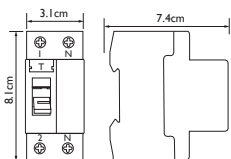

ÎNTRERUPTOARE

Cod	Model	Tip	Curent nominal	Capacitate de rupere	Nr. Poli	Tens. de alimentare	Curent rezidual	Curbă de declanșare	Stocabil
			A	kA		V	A		
EL0029533	TG-1031.1106	Diferențial combinat	6	6	1P+N	230V 50/60Hz	0,03	C	✓
EL0029534	TG-1031.1110		10	6	1P+N	230V 50/60Hz	0,03	C	✓
EL0029535	TG-1031.1116		16	6	1P+N	230V 50/60Hz	0,03	C	✓
EL0029536	TG-1031.1120		20	6	1P+N	230V 50/60Hz	0,03	C	✓
EL0029537	TG-1031.1125		25	6	1P+N	230V 50/60Hz	0,03	C	✓
EL0029538	TG-1031.1132		32	6	1P+N	230V 50/60Hz	0,03	C	✓
EL0029539	TG-1031.1140		40	6	1P+N	230V 50/60Hz	0,03	C	✓
EL0029527	TG-1031.0906	Diferențial	6	6	2P	230V 50/60Hz	0,03	C	✓
EL0029528	TG-1031.0910		10	6	2P	230V 50/60Hz	0,03	C	✓
EL0009476	TG-1031.0916		16	6	2P	230V 50/60Hz	0,03	C	✓
EL0010730	TG-1031.0920		20	6	2P	230V 50/60Hz	0,03	C	✓
EL0009477	TG-1031.0925		25	6	2P	230V 50/60Hz	0,03	C	✓
EL0027931	TG-1031.0932		32	6	2P	230V 50/60Hz	0,03	C	✓
EL0009478	TG-1031.0940		40	6	2P	230V 50/60Hz	0,03	C	✓
EL0009479	TG-1031.0963		63	6	2P	230V 50/60Hz	0,03	C	✓
EL0029529	TG-1031.1025		25	6	4P	400V 50/60Hz	0,03	C	✓
EL0029530	TG-1031.1032		32	6	4P	400V 50/60Hz	0,03	C	✓
EL0029531	TG-1031.1040	40	6	4P	400V 50/60Hz	0,03	C	✓	
EL0029532	TG-1031.1063	63	6	4P	400V 50/60Hz	0,03	C	✓	