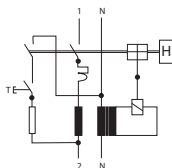

ÎNTRERUPTOARE

Cod	Model	Tip	Curent nominal	Capacitate de rupere	Nr. Poli	Tens. de alimentare	Curent rezidual	Curbă de declanșare	Stocabil
			A	kA		V	A		
EL0029533	TG-1031.1106	Diferențial combinat	6	6	1P+N	230V 50/60Hz	0,03	C	✓
EL0029534	TG-1031.1110		10	6	1P+N	230V 50/60Hz	0,03	C	✓
EL0029535	TG-1031.1116		16	6	1P+N	230V 50/60Hz	0,03	C	✓
EL0029536	TG-1031.1120		20	6	1P+N	230V 50/60Hz	0,03	C	✓
EL0029537	TG-1031.1125		25	6	1P+N	230V 50/60Hz	0,03	C	✓
EL0029538	TG-1031.1132		32	6	1P+N	230V 50/60Hz	0,03	C	✓
EL0029539	TG-1031.1140		40	6	1P+N	230V 50/60Hz	0,03	C	✓
EL0029527	TG-1031.0906	Diferențial	6	6	2P	230V 50/60Hz	0,03	C	✓
EL0029528	TG-1031.0910		10	6	2P	230V 50/60Hz	0,03	C	✓
EL0009476	TG-1031.0916		16	6	2P	230V 50/60Hz	0,03	C	✓
EL0010730	TG-1031.0920		20	6	2P	230V 50/60Hz	0,03	C	✓
EL0009477	TG-1031.0925		25	6	2P	230V 50/60Hz	0,03	C	✓
EL0027931	TG-1031.0932		32	6	2P	230V 50/60Hz	0,03	C	✓
EL0009478	TG-1031.0940		40	6	2P	230V 50/60Hz	0,03	C	✓
EL0009479	TG-1031.0963		63	6	2P	230V 50/60Hz	0,03	C	✓
EL0029529	TG-1031.1025		25	6	4P	400V 50/60Hz	0,03	C	✓
EL0029530	TG-1031.1032		32	6	4P	400V 50/60Hz	0,03	C	✓
EL0029531	TG-1031.1040	40	6	4P	400V 50/60Hz	0,03	C	✓	
EL0029532	TG-1031.1063	63	6	4P	400V 50/60Hz	0,03	C	✓	