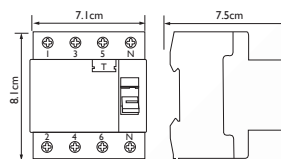

ÎNTRERUPTOARE

Cod	Model	Tip	Curent nominal	Capacitate de rupere	Nr. Poli	Tens. de alimentare	Curent rezidual	Curbă de declanșare	Stocabil
			A	kA		V	A		
EL0029533	TG-1031.1106	Diferențial combinat	6	6	1P+N	230V 50/60Hz	0,03	C	✓
EL0029534	TG-1031.1110		10	6	1P+N	230V 50/60Hz	0,03	C	✓
EL0029535	TG-1031.1116		16	6	1P+N	230V 50/60Hz	0,03	C	✓
EL0029536	TG-1031.1120		20	6	1P+N	230V 50/60Hz	0,03	C	✓
EL0029537	TG-1031.1125		25	6	1P+N	230V 50/60Hz	0,03	C	✓
EL0029538	TG-1031.1132		32	6	1P+N	230V 50/60Hz	0,03	C	✓
EL0029539	TG-1031.1140		40	6	1P+N	230V 50/60Hz	0,03	C	✓
EL0029527	TG-1031.0906	Diferențial	6	6	2P	230V 50/60Hz	0,03	C	✓
EL0029528	TG-1031.0910		10	6	2P	230V 50/60Hz	0,03	C	✓
EL0009476	TG-1031.0916		16	6	2P	230V 50/60Hz	0,03	C	✓
EL0010730	TG-1031.0920		20	6	2P	230V 50/60Hz	0,03	C	✓
EL0009477	TG-1031.0925		25	6	2P	230V 50/60Hz	0,03	C	✓
EL0027931	TG-1031.0932		32	6	2P	230V 50/60Hz	0,03	C	✓
EL0009478	TG-1031.0940		40	6	2P	230V 50/60Hz	0,03	C	✓
EL0009479	TG-1031.0963		63	6	2P	230V 50/60Hz	0,03	C	✓
EL0029529	TG-1031.1025		25	6	4P	400V 50/60Hz	0,03	C	✓
EL0029530	TG-1031.1032		32	6	4P	400V 50/60Hz	0,03	C	✓
EL0029531	TG-1031.1040	40	6	4P	400V 50/60Hz	0,03	C	✓	
EL0029532	TG-1031.1063	63	6	4P	400V 50/60Hz	0,03	C	✓	