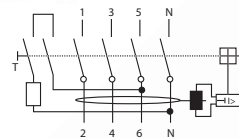

ÎNTRERUPTOARE

Cod	Model	Tip	Curent nominal	Capacitate de rupere	Nr. Poli	Tens. de alimentare	Curent rezidual	Curbă de declanșare	Stocabil
			A	kA		V	A		
EL0029533	TG-1031.1106	Diferențial combinat	6	6	1P+N	230V 50/60Hz	0,03	C	✓
EL0029534	TG-1031.1110		10	6	1P+N	230V 50/60Hz	0,03	C	✓
EL0029535	TG-1031.1116		16	6	1P+N	230V 50/60Hz	0,03	C	✓
EL0029536	TG-1031.1120		20	6	1P+N	230V 50/60Hz	0,03	C	✓
EL0029537	TG-1031.1125		25	6	1P+N	230V 50/60Hz	0,03	C	✓
EL0029538	TG-1031.1132		32	6	1P+N	230V 50/60Hz	0,03	C	✓
EL0029539	TG-1031.1140		40	6	1P+N	230V 50/60Hz	0,03	C	✓
EL0029527	TG-1031.0906	Diferențial	6	6	2P	230V 50/60Hz	0,03	C	✓
EL0029528	TG-1031.0910		10	6	2P	230V 50/60Hz	0,03	C	✓
EL0009476	TG-1031.0916		16	6	2P	230V 50/60Hz	0,03	C	✓
EL0010730	TG-1031.0920		20	6	2P	230V 50/60Hz	0,03	C	✓
EL0009477	TG-1031.0925		25	6	2P	230V 50/60Hz	0,03	C	✓
EL0027931	TG-1031.0932		32	6	2P	230V 50/60Hz	0,03	C	✓
EL0009478	TG-1031.0940		40	6	2P	230V 50/60Hz	0,03	C	✓
EL0009479	TG-1031.0963		63	6	2P	230V 50/60Hz	0,03	C	✓
EL0029529	TG-1031.1025		25	6	4P	400V 50/60Hz	0,03	C	✓
EL0029530	TG-1031.1032		32	6	4P	400V 50/60Hz	0,03	C	✓
EL0029531	TG-1031.1040	40	6	4P	400V 50/60Hz	0,03	C	✓	
EL0029532	TG-1031.1063	63	6	4P	400V 50/60Hz	0,03	C	✓	