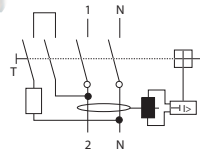

ÎNTRERUPTOARE

Cod	Model	Tip	Curent nominal	Capacitate de rupere	Nr. Poli	Tens. de alimentare	Curent rezidual	Curbă de declanșare	Stocabil
			A	kA		V	A		
EL0029533	TG-1031.1106	Diferențial combinat	6	6	1P+N	230V 50/60Hz	0,03	C	✓
EL0029534	TG-1031.1110		10	6	1P+N	230V 50/60Hz	0,03	C	✓
EL0029535	TG-1031.1116		16	6	1P+N	230V 50/60Hz	0,03	C	✓
EL0029536	TG-1031.1120		20	6	1P+N	230V 50/60Hz	0,03	C	✓
EL0029537	TG-1031.1125		25	6	1P+N	230V 50/60Hz	0,03	C	✓
EL0029538	TG-1031.1132		32	6	1P+N	230V 50/60Hz	0,03	C	✓
EL0029539	TG-1031.1140		40	6	1P+N	230V 50/60Hz	0,03	C	✓
EL0029527	TG-1031.0906	Diferențial	6	6	2P	230V 50/60Hz	0,03	C	✓
EL0029528	TG-1031.0910		10	6	2P	230V 50/60Hz	0,03	C	✓
EL0009476	TG-1031.0916		16	6	2P	230V 50/60Hz	0,03	C	✓
EL0010730	TG-1031.0920		20	6	2P	230V 50/60Hz	0,03	C	✓
EL0009477	TG-1031.0925		25	6	2P	230V 50/60Hz	0,03	C	✓
EL0027931	TG-1031.0932		32	6	2P	230V 50/60Hz	0,03	C	✓
EL0009478	TG-1031.0940		40	6	2P	230V 50/60Hz	0,03	C	✓
EL0009479	TG-1031.0963		63	6	2P	230V 50/60Hz	0,03	C	✓
EL0029529	TG-1031.1025		25	6	4P	400V 50/60Hz	0,03	C	✓
EL0029530	TG-1031.1032		32	6	4P	400V 50/60Hz	0,03	C	✓
EL0029531	TG-1031.1040	40	6	4P	400V 50/60Hz	0,03	C	✓	
EL0029532	TG-1031.1063	63	6	4P	400V 50/60Hz	0,03	C	✓	