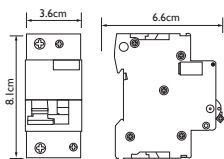

ÎNTRERUPTOARE

Cod	Model	Tip	Curent nominal	Capacitate de rupere	Nr. Poli	Tens. de alimentare	Curent rezidual	Curbă de declanșare	Stocabil
			A	kA		V	A		
EL0029533	TG-1031.1106	Diferențial combinat	6	6	1P+N	230V 50/60Hz	0,03	C	✓
EL0029534	TG-1031.1110		10	6	1P+N	230V 50/60Hz	0,03	C	✓
EL0029535	TG-1031.1116		16	6	1P+N	230V 50/60Hz	0,03	C	✓
EL0029536	TG-1031.1120		20	6	1P+N	230V 50/60Hz	0,03	C	✓
EL0029537	TG-1031.1125		25	6	1P+N	230V 50/60Hz	0,03	C	✓
EL0029538	TG-1031.1132		32	6	1P+N	230V 50/60Hz	0,03	C	✓
EL0029539	TG-1031.1140		40	6	1P+N	230V 50/60Hz	0,03	C	✓
EL0029527	TG-1031.0906	Diferențial	6	6	2P	230V 50/60Hz	0,03	C	✓
EL0029528	TG-1031.0910		10	6	2P	230V 50/60Hz	0,03	C	✓
EL0009476	TG-1031.0916		16	6	2P	230V 50/60Hz	0,03	C	✓
EL0010730	TG-1031.0920		20	6	2P	230V 50/60Hz	0,03	C	✓
EL0009477	TG-1031.0925		25	6	2P	230V 50/60Hz	0,03	C	✓
EL0027931	TG-1031.0932		32	6	2P	230V 50/60Hz	0,03	C	✓
EL0009478	TG-1031.0940		40	6	2P	230V 50/60Hz	0,03	C	✓
EL0009479	TG-1031.0963		63	6	2P	230V 50/60Hz	0,03	C	✓
EL0029529	TG-1031.1025		25	6	4P	400V 50/60Hz	0,03	C	✓
EL0029530	TG-1031.1032		32	6	4P	400V 50/60Hz	0,03	C	✓
EL0029531	TG-1031.1040	40	6	4P	400V 50/60Hz	0,03	C	✓	
EL0029532	TG-1031.1063	63	6	4P	400V 50/60Hz	0,03	C	✓	