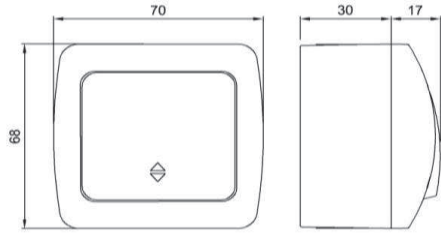

ALSU VEAVIEN

ALSU TWO WAY SWITCH

TR

- * 10 AX, 250 V~
- * Bir kutuplu, iki yollu.
- * Vida bağlantılı montaj.
- * IP 20
- * Sıva üstü montaja uygun.

EN

- * Rated voltage: 250 V~
- * Rated current: 10 AX
- * 1 gang 2 way
- * Push Switch
- * IP 20
- * Installation with screw connection
- * For Surface-mounted installation.

ÖLÇÜLER / DIMENSIONS

RENK SEÇENEKLERİ / COLOR OPTIONS

XXX-010200-209	BEYAZ	WHITE
XXX-010300-209	KREM	CREAM
XXX-010400-209	ANTİK CEVİZ	ANTIQUÉ WALNUT
XXX-010500-209	YENİ CEVİZ	NEW WALNUT
XXX-010600-209	KİRAZ	CHERRY
XXX-010700-209	KAYIN	BEECH
XXX-010800-209	YENİ MEŞE	NEW OAK
XXX-011000-209	M.GRİ	METALLIC GREY
XXX-011100-209	FÜME	FUME
XXX-011300-209	MAT ALTIN	MAT GOLD

BAĞLANTI ŞEMASI / WIRING DIAGRAM

XXX ⇒ 504 ALSU

DEVRE ŞEMASI / CIRCUIT DIAGRAM