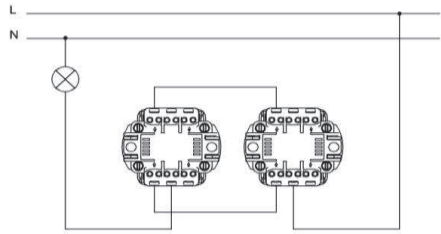

ALSU VEAVIEN

ALSU TWO WAY SWITCH

TR

- * 10 AX, 250 V~
- * Bir kutuplu, iki yollu.
- * Vida bağlantılı montaj.
- * IP 20
- * Sıva üstü montaja uygun.

EN

- * Rated voltage: 250 V~
- * Rated current: 10 AX
- * 1 gang 2 way
- * Push Switch
- * IP 20
- * Installation with screw connection
- * For Surface-mounted installation.

ÖLÇÜLER / DIMENSIONS

RENK SEÇENEKLERİ / COLOR OPTIONS

XXX-010200-209	BEYAZ	WHITE
XXX-010300-209	KREM	CREAM
XXX-010400-209	ANTİK CEVİZ	ANTIQUÉ WALNUT
XXX-010500-209	YENİ CEVİZ	NEW WALNUT
XXX-010600-209	KİRAZ	CHERRY
XXX-010700-209	KAYIN	BEECH
XXX-010800-209	YENİ MEŞE	NEW OAK
XXX-011000-209	M.GRİ	METALLIC GREY
XXX-011100-209	FÜME	FUME
XXX-011300-209	MAT ALTIN	MAT GOLD

BAĞLANTI ŞEMASI / WIRING DIAGRAM

XXX ⇒ 504 ALSU

DEVRE ŞEMASI / CIRCUIT DIAGRAM