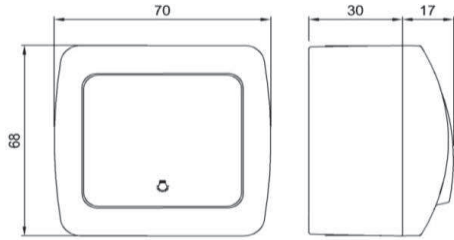

ALSU LIGHT

ALSU CONTROL SWITCH-LIGHT

TR

- * 10 A, 250 V~
- * Bir kutuplu, bir yollu.
- * Yaylı tip.
- * IP 20
- * Vida bağlantılı montaj.
- * Sıva üstü montaja uygun.

EN

- * Rated voltage: 250 V~
- * Rated current: 10 AX
- * 1 gang 1 way
- * Push Switch
- * IP 20
- * Installation with screw connection
- * For Surface-mounted installation.

ÖLÇÜLER / DIMENSIONS

RENK SEÇENEKLERİ / COLOR OPTIONS

XXX-010200-205	BEYAZ	WHITE
XXX-010300-205	KREM	CREAM
XXX-010400-205	ANTİK CEVİZ	ANTIQUÉ WALNUT
XXX-010500-205	YENİ CEVİZ	NEW WALNUT
XXX-010600-205	KİRAZ	CHERRY
XXX-010700-205	KAYIN	BEECH
XXX-010800-205	YENİ MEŞE	NEW OAK
XXX-011000-205	M.GRİ	METALLIC GREY
XXX-011100-205	FÜME	FUME
XXX-011300-205	MAT ALTIN	MAT GOLD