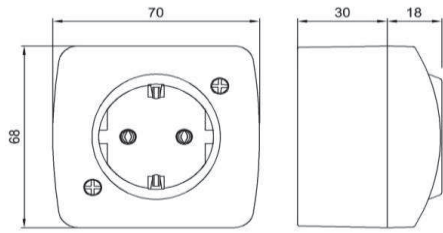

ALSU TOPRAKLI PRİZ

ALSU SOCKET OUTLET EARTHED

TR

- * 16 A, 250 V~
- * iki kutuplu
- * Topraklama kontaklı.
- * IP 20
- * Vida bağlantılı montaj.
- * Sıva üstü montaja uygun.

EN

- * Rated voltage: 250 V~
- * Rated current: 16 AX
- * With two poles
- * With Earthed.
- * IP 20
- * Installation with screw connection
- * For Surface-mounted installation.

ÖLÇÜLER / DIMENSIONS

RENK SEÇENEKLERİ / COLOR OPTIONS

XXX-010200-217	BEYAZ	WHITE
XXX-010300-217	KREM	CREAM
XXX-010400-217	ANTİK CEVİZ	ANTIQUE WALNUT
XXX-010500-217	YENİ CEVİZ	NEW WALNUT
XXX-010600-217	KİRAZ	CHERRY
XXX-010700-217	KAYIN	BEECH
XXX-010800-217	YENİ MEŞE	NEW OAK
XXX-011000-217	M.GRİ	METALLIC GREY
XXX-011100-217	FÜME	FUME
XXX-011300-217	MAT ALTIN	MAT GOLD