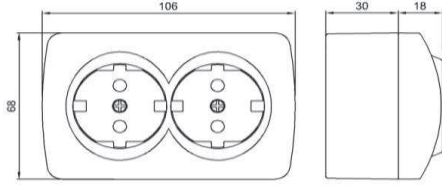

ALSU 07 2'Lİ SIVA ÜSTÜ TOPRAKLI PRİZ

ALSU DOUBLE SOCKET OUTLET EARTHED

TR

- * 16 A, 250 V~
- * iki kutuplu.
- * Topraklama kontaklı.
- * Vida bağlantılı montaj.
- * IP 20
- * Sıva üstü montaja uygun.

EN

- * Rated voltage: 250 V~
- * Rated current: 16 AX
- * With two poles
- * With Earthed.
- * IP 20
- * Installation with screw connection
- * For Surface-mounted installation.

ÖLÇÜLER / DIMENSIONS

RENK SEÇENEKLERİ / COLOR OPTIONS

XXX-010200-907	BEYAZ	WHITE
XXX-010300-907	KREM	CREAM
XXX-010400-907	ANTİK CEVİZ	ANTIQUÉ WALNUT
XXX-010500-907	YENİ CEVİZ	NEW WALNUT
XXX-010600-907	KİRAZ	CHERRY
XXX-010700-907	KAYIN	BEECH
XXX-010800-907	YENİ MEŞE	NEW OAK
XXX-011000-907	M.GRİ	METALLIC GREY
XXX-011100-907	FÜME	FUME
XXX-011300-907	MAT ALTIN	MAT GOLD

BAĞLANTI ŞEMASI / WIRING DIAGRAM

XXX ⇒ 504 ALSU

DEVRE ŞEMASI / CIRCUIT DIAGRAM