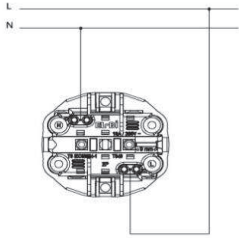

ALSU 07 2'Lİ SIVA ÜSTÜ TOPRAKLI PRİZ

ALSU DOUBLE SOCKET OUTLET EARTHED

TR

- * 16 A, 250 V~
- * iki kutuplu.
- * Topraklama kontaklı.
- * Vida bağlantılı montaj.
- * IP 20
- * Sıva üstü montaja uygun.

EN

- * Rated voltage: 250 V~
- * Rated current: 16 AX
- * With two poles
- * With Earthed.
- * IP 20
- * Installation with screw connection
- * For Surface-mounted installation.

ÖLÇÜLER / DIMENSIONS

RENK SEÇENEKLERİ / COLOR OPTIONS

XXX-010200-907	BEYAZ	WHITE
XXX-010300-907	KREM	CREAM
XXX-010400-907	ANTİK CEVİZ	ANTIQUÉ WALNUT
XXX-010500-907	YENİ CEVİZ	NEW WALNUT
XXX-010600-907	KİRAZ	CHERRY
XXX-010700-907	KAYIN	BEECH
XXX-010800-907	YENİ MEŞE	NEW OAK
XXX-011000-907	M.GRİ	METALLIC GREY
XXX-011100-907	FÜME	FUME
XXX-011300-907	MAT ALTIN	MAT GOLD

BAĞLANTI ŞEMASI / WIRING DIAGRAM

XXX ⇒ 504 ALSU

DEVRE ŞEMASI / CIRCUIT DIAGRAM