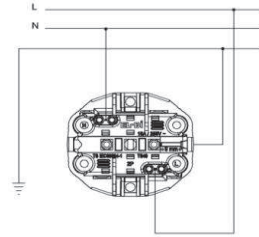

ALSU 07 2'Lİ SIVA ÜSTÜ NORMAL PRİZ

ALSU DOUBLE SOCKET OUTLET WITHOUT EARTHED

TR

- * 16 A, 250 V~
- * iki kutuplu.
- * IP 20
- * Sıva üstü montaja uygun.
- * Vida bağlantılı montaj

EN

- * Rated voltage: 250 V~
- * Rated current: 16 AX
- * With two poles
- * IP 20
- * Installation with screw connection
- * For Surface-mounted installation.

ÖLÇÜLER / DIMENSIONS

RENK SEÇENEKLERİ / COLOR OPTIONS

XXX-010200-908	BEYAZ	WHITE
XXX-010300-908	KREM	CREAM
XXX-010400-908	ANTİK CEVİZ	ANTIQUE WALNUT
XXX-010500-908	YENİ CEVİZ	NEW WALNUT
XXX-010600-908	KIRAZ	CHERRY
XXX-010700-908	KAYIN	BEECH
XXX-010800-908	YENİ MEŞE	NEW OAK
XXX-011000-908	M.GRİ	METALLIC GREY
XXX-011100-908	FÜME	FUME
XXX-011300-908	MAT ALTIN	MAT GOLD

BAĞLANTI ŞEMASI / WIRING DIAGRAM

XXX ⇒ 504 ALSU

DEVRE ŞEMASI / CIRCUIT DIAGRAM