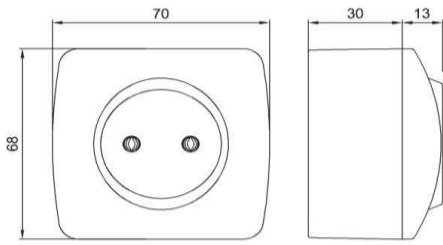

### TR

- \* 16 A, 250 V~
- \* iki kutuplu.
- \* IP 20
- \* Vida bağlantılı montaj.
- \* Sıva üstü montaja uygun.

### EN

- \* Rated voltage: 250 V~
- \* Rated current: 16 AX
- \* IP 20
- \* Installation with screw connection
- \* For Surface-mounted installation.

### ÖLÇÜLER / DIMENSIONS