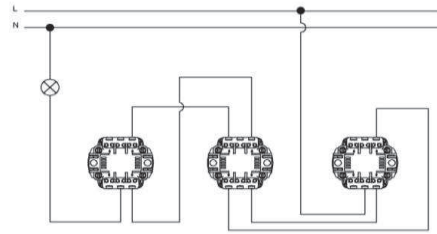

ALSU ARAVEAVİEN

ALSU TWO WAY SWITCH - INTERMEDIATE

TR

- * 10 A, 250 V~
- * Bir kutuplu, iki yollu.
- * IP 20
- * Vida bağlantılı montaj.
- * Sıva üstü montaja uygun.

EN

- * Rated voltage: 250 V~
- * Rated current: 10 AX
- * 1 gang 2 way
- * Push Switch
- * IP 20
- * Installation with screw connection
- * For Surface-mounted installation.

ÖLÇÜLER / DIMENSIONS

BAĞLANTI ŞEMASI / WIRING DIAGRAM

DEVRE ŞEMASI / CIRCUIT DIAGRAM

RENK SEÇENEKLERİ / COLOR OPTIONS

XXX-010200-214	BEYAZ	WHITE
XXX-010300-214	KREM	CREAM
XXX-010400-214	ANTİK CEVİZ	ANTIQUE WALNUT
XXX-010500-214	YENİ CEVİZ	NEW WALNUT
XXX-010600-214	KİRAZ	CHERRY
XXX-010700-214	KAYIN	BEECH
XXX-010800-214	YENİ MEŞE	NEW OAK
XXX-011000-214	M.GRİ	METALLIC GREY
XXX-011100-214	FÜME	FUME
XXX-011300-214	MAT ALTIN	MAT GOLD