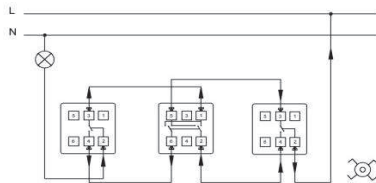

ALSU ARAVEAVİEN

ALSU TWO WAY SWITCH - INTERMEDIATE

TR

- * 10 A, 250 V~
- * Bir kutuplu, iki yollu.
- * IP 20
- * Vida bağlantılı montaj.
- * Sıva üstü montaja uygun.

EN

- * Rated voltage: 250 V~
- * Rated current: 10 AX
- * 1 gang 2 way
- * Push Switch
- * IP 20
- * Installation with screw connection
- * For Surface-mounted installation.

ÖLÇÜLER / DIMENSIONS

BAĞLANTI ŞEMASI / WIRING DIAGRAM

DEVRE ŞEMASI / CIRCUIT DIAGRAM

RENK SEÇENEKLERİ / COLOR OPTIONS

XXX-010200-214	BEYAZ	WHITE
XXX-010300-214	KREM	CREAM
XXX-010400-214	ANTİK CEVİZ	ANTIQUE WALNUT
XXX-010500-214	YENİ CEVİZ	NEW WALNUT
XXX-010600-214	KİRAZ	CHERRY
XXX-010700-214	KAYIN	BEECH
XXX-010800-214	YENİ MEŞE	NEW OAK
XXX-011000-214	M.GRİ	METALLIC GREY
XXX-011100-214	FÜME	FUME
XXX-011300-214	MAT ALTIN	MAT GOLD