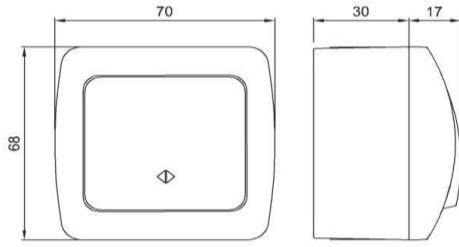

ALSU ARAVEAVİEN

ALSU TWO WAY SWITCH - INTERMEDIATE

TR

- * 10 A, 250 V~
- * Bir kutuplu, iki yollu.
- * IP 20
- * Vida bağlantılı montaj.
- * Sıva üstü montaja uygun.

EN

- * Rated voltage: 250 V~
- * Rated current: 10 AX
- * 1 gang 2 way
- * Push Switch
- * IP 20
- * Installation with screw connection
- * For Surface-mounted installation.

ÖLÇÜLER / DIMENSIONS

BAĞLANTI ŞEMASI / WIRING DIAGRAM

DEVRE ŞEMASI / CIRCUIT DIAGRAM

RENK SEÇENEKLERİ / COLOR OPTIONS

XXX-010200-214	BEYAZ	WHITE
XXX-010300-214	KREM	CREAM
XXX-010400-214	ANTİK CEVİZ	ANTIQUE WALNUT
XXX-010500-214	YENİ CEVİZ	NEW WALNUT
XXX-010600-214	KİRAZ	CHERRY
XXX-010700-214	KAYIN	BEECH
XXX-010800-214	YENİ MEŞE	NEW OAK
XXX-011000-214	M.GRİ	METALLIC GREY
XXX-011100-214	FÜME	FUME
XXX-011300-214	MAT ALTIN	MAT GOLD