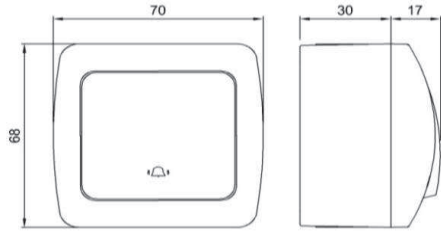

### TR

- \* 10 A, 250 V~
- \* Bir kutuplu, bir yöllü.
- \* Yaylı tip.
- \* IP 20
- \* Vida bağlantılı montaj.
- \* Sıva üstü montaja uygun.

### ÖLÇÜLER / DIMENSIONS