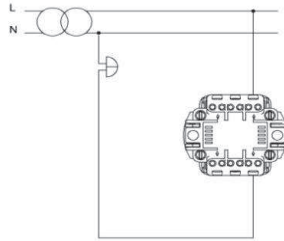

BAĞLANTI ŞEMASI / WIRING DIAGRAM