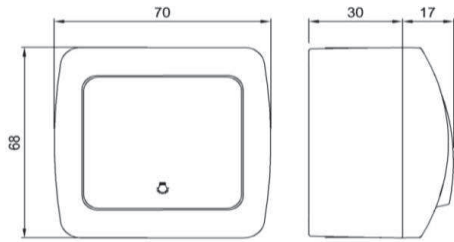

ALSU LIGHT

ALSU CONTROL SWITCH-LIGHT

TR

- * 10 A, 250 V~
- * Bir kutuplu, bir yöllü.
- * Yaylı tip.
- * IP 20
- * Vida bağlantılı montaj.
- * Sıva üstü montaja uygun.

EN

- * Rated voltage: 250 V~
- * Rated current: 10 AX
- * 1 gang 1 way
- * Push Switch
- * IP 20
- * Installation with screw connection
- * For Surface-mounted installation.

ÖLÇÜLER / DIMENSIONS

RENK SEÇENEKLERİ / COLOR OPTIONS

XXX-010200-205	BEYAZ	WHITE
XXX-010300-205	KREM	CREAM
XXX-010400-205	ANTİK CEVİZ	ANTIQUÉ WALNUT
XXX-010500-205	YENİ CEVİZ	NEW WALNUT
XXX-010600-205	KİRAZ	CHERRY
XXX-010700-205	KAYIN	BEECH
XXX-010800-205	YENİ MEŞE	NEW OAK
XXX-011000-205	M.GRİ	METALLIC GREY
XXX-011100-205	FÜME	FUME
XXX-011300-205	MAT ALTIN	MAT GOLD