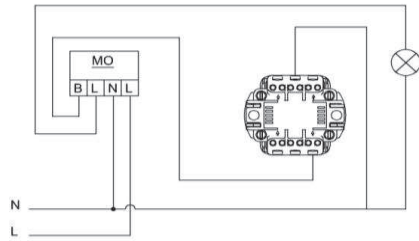

ALSU LIGHT

ALSU CONTROL SWITCH-LIGHT

TR

- * 10 A, 250 V~
- * Bir kutuplu, bir yöllü.
- * Yaylı tip.
- * IP 20
- * Vida bağlantılı montaj.
- * Sıva üstü montaja uygun.

EN

- * Rated voltage: 250 V~
- * Rated current: 10 AX
- * 1 gang 1 way
- * Push Switch
- * IP 20
- * Installation with screw connection
- * For Surface-mounted installation.

ÖLÇÜLER / DIMENSIONS

RENK SEÇENEKLERİ / COLOR OPTIONS

XXX-010200-205	BEYAZ	WHITE
XXX-010300-205	KREM	CREAM
XXX-010400-205	ANTİK CEVİZ	ANTIQUÉ WALNUT
XXX-010500-205	YENİ CEVİZ	NEW WALNUT
XXX-010600-205	KİRAZ	CHERRY
XXX-010700-205	KAYIN	BEECH
XXX-010800-205	YENİ MEŞE	NEW OAK
XXX-011000-205	M.GRİ	METALLIC GREY
XXX-011100-205	FÜME	FUME
XXX-011300-205	MAT ALTIN	MAT GOLD

BAĞLANTI ŞEMASI / WIRING DIAGRAM

XXX ⇨ 504 ALSU

DEVRE ŞEMASI / CIRCUIT DIAGRAM