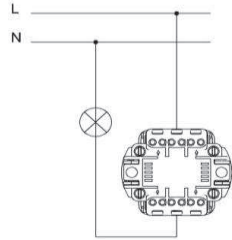

BAĞLANTI ŞEMASI / WIRING DIAGRAM