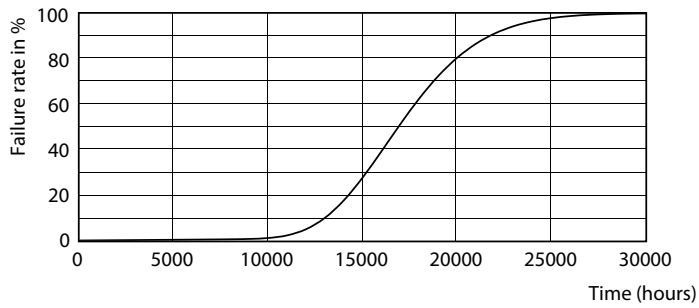

LEDtube Ecofit 20W G13 840 24D ND

Ecofit Ledtubes T8

Lifetime

LEDtube Ecofit 16W G13 840 24D ND

LEDtube Ecofit 16W G13 840 24D ND

LEDtube Ecofit 16W G13 840 24D ND

LEDtube Ecofit 16W G13 840 24D ND

LEDtube Ecofit 16W G13 840 24D ND