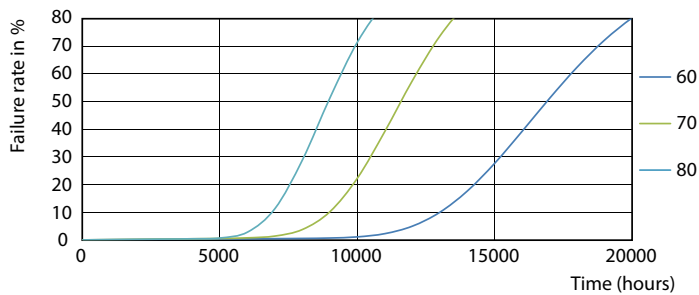

LEDtube Ecofit 20W G13 840 24D ND

Ecofit Ledtubes T8

Lifetime

LEDtube Ecofit 16W G13 840 24D ND

LEDtube Ecofit 16W G13 840 24D ND

LEDtube Ecofit 16W G13 840 24D ND

LEDtube Ecofit 16W G13 840 24D ND

LEDtube Ecofit 16W G13 840 24D ND