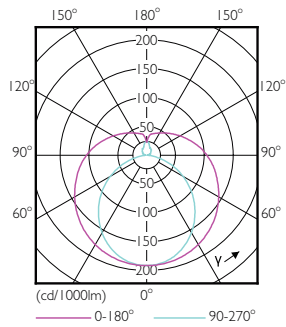

Product	D1	D2	A1	A2	A3
Ecofit LEDtube 1500mm 20W 840 T8 I	25.7 mm	28 mm	1500 mm	1507.1 mm	1514.2 mm

TLED 5ft 220-240V 20-57W 2000lm 4000K

Photometric data

LEDtube Ecofit 16W G13 840 24D ND

LEDtube Ecofit 16W G13 840 24D ND