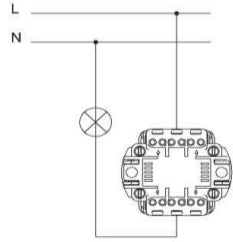

ALSU ANAHTAR ALSU ONE WAY SWITCH

TR

- * 10 AX, 250 V~
- * Bir kutuplu, bir yollu.
- * Vida bağlantılı montaj.
- * IP 20
- * Sıva üstü montaja uygun.

EN

- * Rated voltage: 250 V~
- * Rated current: 10 AX
- * 1 gang 1 way
- * IP 20
- * Installation with screw connection
- * For Surface-mounted installation.

ÖLÇÜLER / DIMENSIONS

BAĞLANTI ŞEMASI / WIRING DIAGRAM

DEVRE ŞEMASI / CIRCUIT DIAGRAM

RENK SEÇENEKLERİ / COLOR OPTIONS

XXX-010200-200	BEYAZ	WHITE
XXX-010300-200	KREM	CREAM
XXX-010400-200	ANTİK CEVİZ	ANTIQUE WALNUT
XXX-010500-200	YENİ CEVİZ	NEW WALNUT
XXX-010600-200	KİRAZ	CHERRY
XXX-010700-200	KAYIN	BEECH
XXX-010800-200	YENİ MEŞE	NEW OAK
XXX-011000-200	M.GRİ	METALLIC GREY
XXX-011100-200	FÜME	FUME
XXX-011300-200	MAT ALTIN	MAT GOLD