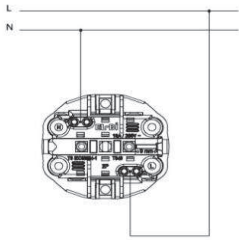

## TR

- \* 16 A, 250 V~
- \* iki kutuplu.
- \* Topraklama kontaklı.
- \* Vida bağlantılı montaj.
- \* IP 20
- \* Sıva üstü montaja uygun.

## EN

- \* Rated voltage: 250 V~
- \* Rated current: 16 AX
- \* With two poles
- \* With Earthed.
- \* IP 20
- \* Installation with screw connection
- \* For Surface-mounted installation.

## ÖLÇÜLER / DIMENSIONS

## BAĞLANTI ŞEMASI / WIRING DIAGRAM

XXX ⇒ 504 ALSU