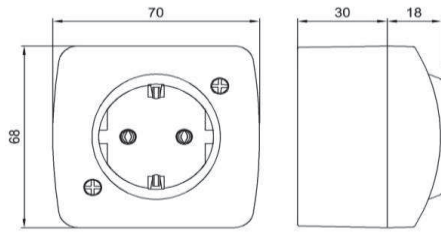

ALSU TOPRAKLI PRİZ

ALSU SOCKET OUTLET EARTHED

TR

- * 16 A, 250 V~
- * iki kutuplu
- * Topraklama kontaklı.
- * IP 20
- * Vida bağlantılı montaj.
- * Sıva üstü montaja uygun.

EN

- * Rated voltage: 250 V~
- * Rated current: 16 AX
- * With two poles
- * With Earthed.
- * IP 20
- * Installation with screw connection
- * For Surface-mounted installation.

ÖLÇÜLER / DIMENSIONS

RENK SEÇENEKLERİ / COLOR OPTIONS

XXX-010200-217	BEYAZ	WHITE
XXX-010300-217	KREM	CREAM
XXX-010400-217	ANTİK CEVİZ	ANTIQUE WALNUT
XXX-010500-217	YENİ CEVİZ	NEW WALNUT
XXX-010600-217	KIRAZ	CHERRY
XXX-010700-217	KAYIN	BEECH
XXX-010800-217	YENİ MEŞE	NEW OAK
XXX-011000-217	M.GRİ	METALLIC GREY
XXX-011100-217	FÜME	FUME
XXX-011300-217	MAT ALTIN	MAT GOLD