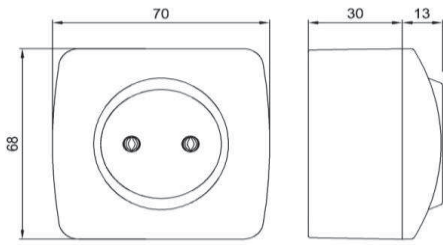

ALSU PRİZ

ALSU SOCKET OUTLET WITHOUT EARTHED

TR

- * 16 A, 250 V~
- * iki kutuplu.
- * IP 20
- * Vida bağlantılı montaj.
- * Sıva üstü montaja uygun.

EN

- * Rated voltage: 250 V~
- * Rated current: 16 AX
- * IP 20
- * Installation with screw connection
- * For Surface-mounted installation.

ÖLÇÜLER / DIMENSIONS

RENK SEÇENEKLERİ / COLOR OPTIONS

XXX-010200-215	BEYAZ	WHITE
XXX-010300-215	KREM	CREAM
XXX-010400-215	ANTİK CEVİZ	ANTIQUE WALNUT
XXX-010500-215	YENİ CEVİZ	NEW WALNUT
XXX-010600-215	KİRAZ	CHERRY
XXX-010700-215	KAYIN	BEECH
XXX-010800-215	YENİ MEŞE	NEW OAK
XXX-011000-215	M.GRİ	METALLIC GREY
XXX-011100-215	FÜME	FUME
XXX-011300-215	MAT ALTIN	MAT GOLD