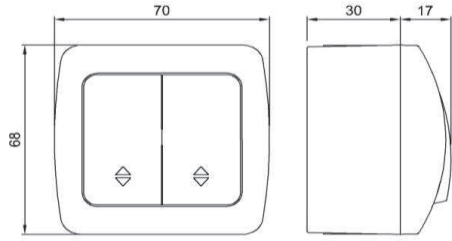

ALSU KOMÜTATÖR VEAVİEN

ALSU DOUBLE TWO WAY SWITCH

TR

- * 10 AX, 250 V~
- * iki kutuplu, iki yöllü.
- * IP 20
- * Vida bağlantılı montaj.
- * Sıva üstü montaja uygun.

EN

- * Rated voltage: 250 V~
- * Rated current: 10 AX
- * 2 gang 2 way
- * Push Switch
- * IP 20
- * Installation with screw connection
- * For Surface-mounted installation.

ÖLÇÜLER / DIMENSIONS

RENK SEÇENEKLERİ / COLOR OPTIONS

XXX-010200-211	BEYAZ	WHITE
XXX-010300-211	KREM	CREAM
XXX-010400-211	ANTİK CEVİZ	ANTIQUE WALNUT
XXX-010500-211	YENİ CEVİZ	NEW WALNUT
XXX-010600-211	KİRAZ	CHERRY
XXX-010700-211	KAYIN	BEECH
XXX-010800-211	YENİ MEŞE	NEW OAK
XXX-011000-211	M.GRİ	METALLIC GREY
XXX-011100-211	FÜME	FUME
XXX-011300-211	MAT ALTIN	MAT GOLD

BAĞLANTI ŞEMASI / WIRING DIAGRAM

XXX ⇒ 504 ALSU

DEVRE ŞEMASI / CIRCUIT DIAGRAM