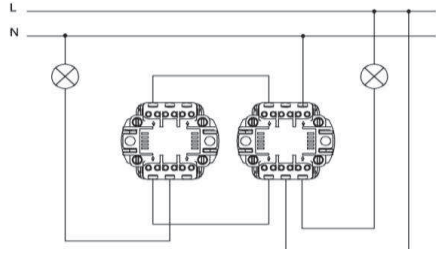

ALSU KOMÜTATÖR VEAVİEN

ALSU DOUBLE TWO WAY SWITCH

TR

- * 10 AX, 250 V~
- * iki kutuplu, iki yöllü.
- * IP 20
- * Vida bağlantılı montaj.
- * Sıva üstü montaja uygun.

EN

- * Rated voltage: 250 V~
- * Rated current: 10 AX
- * 2 gang 2 way
- * Push Switch
- * IP 20
- * Installation with screw connection
- * For Surface-mounted installation.

BAĞLANTI ŞEMASI / WIRING DIAGRAM

XXX ⇒ 504 ALSU

DEVRE ŞEMASI / CIRCUIT DIAGRAM