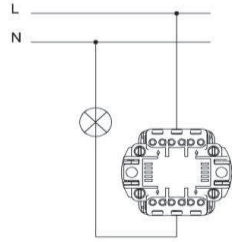

### TR

- \* 10 AX, 250 V~
- \* Bir kutuplu, bir yollu.
- \* Vida bağlantılı montaj.
- \* IP 20
- \* Sıva üstü montaja uygun.

### EN

- \* Rated voltage: 250 V~
- \* Rated current: 10 AX
- \* 1 gang 1 way
- \* IP 20
- \* Installation with screw connection
- \* For Surface-mounted installation.

### ÖLÇÜLER / DIMENSIONS

### BAĞLANTI ŞEMASI / WIRING DIAGRAM