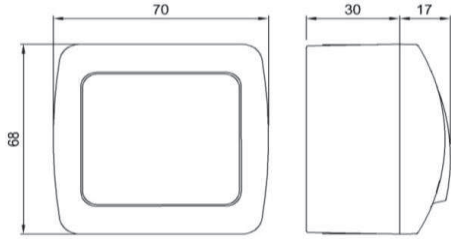

### TR

- \* 10 AX, 250 V~
- \* Bir kutuplu, bir yollu.
- \* Vida bağlantılı montaj.
- \* IP 20
- \* Sıva üstü montaja uygun.

### EN

- \* Rated voltage: 250 V~
- \* Rated current: 10 AX
- \* 1 gang 1 way
- \* IP 20
- \* Installation with screw connection
- \* For Surface-mounted installation.

### ÖLÇÜLER / DIMENSIONS