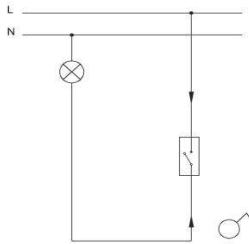

DEVRE ŞEMASI / CIRCUIT DIAGRAM

RENK SEÇENEKLERİ / COLOR OPTIONS

XXX-010200-200	BEYAZ	WHITE
XXX-010300-200	KREM	CREAM
XXX-010400-200	ANTİK CEVİZ	ANTIQUE WALNUT
XXX-010500-200	YENİ CEVİZ	NEW WALNUT
XXX-010600-200	KİRAZ	CHERRY
XXX-010700-200	KAYIN	BEECH
XXX-010800-200	YENİ MEŞE	NEW OAK
XXX-011000-200	M.GRİ	METALLIC GREY
XXX-011100-200	FÜME	FUME
XXX-011300-200	MAT ALTIN	MAT GOLD

XXX ⇨ 504 ALSU