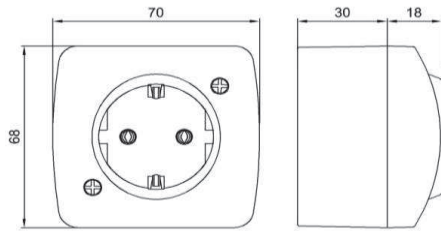

ALSU TOPRAKLI PRİZ

ALSU SOCKET OUTLET EARTHED

TR

- * 16 A, 250 V~
- * iki kutuplu
- * Topraklama kontaklı.
- * IP 20
- * Vida bağlantılı montaj.
- * Sıva üstü montaja uygun.

EN

- * Rated voltage: 250 V~
- * Rated current: 16 AX
- * With two poles
- * With Earthed.
- * IP 20
- * Installation with screw connection
- * For Surface-mounted installation.

ÖLÇÜLER / DIMENSIONS

RENK SEÇENEKLERİ / COLOR OPTIONS

XXX-010200-217	BEYAZ	WHITE
XXX-010300-217	KREM	CREAM
XXX-010400-217	ANTİK CEVİZ	ANTIQUE WALNUT
XXX-010500-217	YENİ CEVİZ	NEW WALNUT
XXX-010600-217	KİRAZ	CHERRY
XXX-010700-217	KAYIN	BEECH
XXX-010800-217	YENİ MEŞE	NEW OAK
XXX-011000-217	M.GRİ	METALLIC GREY
XXX-011100-217	FÜME	FUME
XXX-011300-217	MAT ALTIN	MAT GOLD