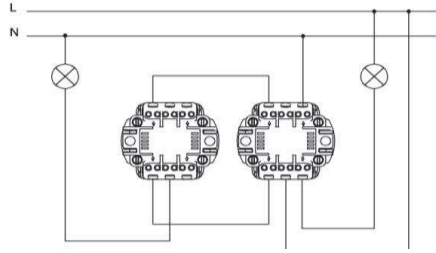

BAĞLANTI ŞEMASI / WIRING DIAGRAM