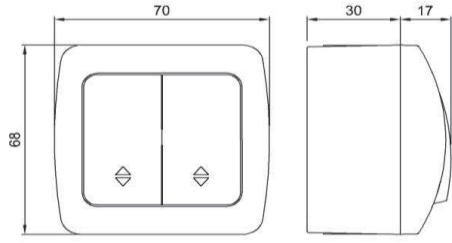

### TR

- \* 10 AX, 250 V~
- \* iki kutuplu, iki yöllü.
- \* IP 20
- \* Vida bağlantılı montaj.
- \* Sıva üstü montaja uygun.

### EN

- \* Rated voltage: 250 V~
- \* Rated current: 10 AX
- \* 2 gang 2 way
- \* Push Switch
- \* IP 20
- \* Installation with screw connection
- \* For Surface-mounted installation.

### ÖLÇÜLER / DIMENSIONS