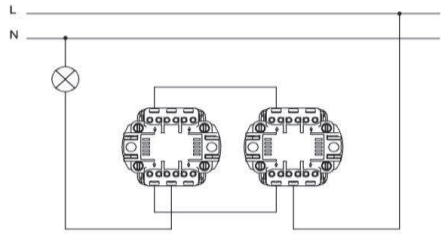

ALSU VEAVIEN

ALSU TWO WAY SWITCH

TR

- * 10 AX, 250 V~
- * Bir kutuplu, iki yollu.
- * Vida bağlantılı montaj.
- * IP 20
- * Sıva üstü montaja uygun.

EN

- * Rated voltage: 250 V~
- * Rated current: 10 AX
- * 1 gang 2 way
- * Push Switch
- * IP 20
- * Installation with screw connection
- * For Surface-mounted installation.

ÖLÇÜLER / DIMENSIONS

RENK SEÇENEKLERİ / COLOR OPTIONS

XXX-010200-209	BEYAZ	WHITE
XXX-010300-209	KREM	CREAM
XXX-010400-209	ANTİK CEVİZ	ANTIQUÉ WALNUT
XXX-010500-209	YENİ CEVİZ	NEW WALNUT
XXX-010600-209	KİRAZ	CHERRY
XXX-010700-209	KAYIN	BEECH
XXX-010800-209	YENİ MEŞE	NEW OAK
XXX-011000-209	M.GRİ	METALLIC GREY
XXX-011100-209	FÜME	FUME
XXX-011300-209	MAT ALTIN	MAT GOLD

BAĞLANTI ŞEMASI / WIRING DIAGRAM

XXX ⇨ 504 ALSU

DEVRE ŞEMASI / CIRCUIT DIAGRAM