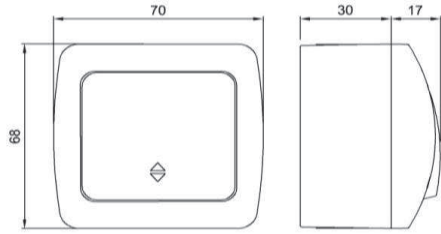

ALSU VEAVIEN

ALSU TWO WAY SWITCH

TR

- * 10 AX, 250 V~
- * Bir kutuplu, iki yollu.
- * Vida bağlantılı montaj.
- * IP 20
- * Sıva üstü montaja uygun.

EN

- * Rated voltage: 250 V~
- * Rated current: 10 AX
- * 1 gang 2 way
- * Push Switch
- * IP 20
- * Installation with screw connection
- * For Surface-mounted installation.

ÖLÇÜLER / DIMENSIONS

RENK SEÇENEKLERİ / COLOR OPTIONS

XXX-010200-209	BEYAZ	WHITE
XXX-010300-209	KREM	CREAM
XXX-010400-209	ANTİK CEVİZ	ANTIQUÉ WALNUT
XXX-010500-209	YENİ CEVİZ	NEW WALNUT
XXX-010600-209	KİRAZ	CHERRY
XXX-010700-209	KAYIN	BEECH
XXX-010800-209	YENİ MEŞE	NEW OAK
XXX-011000-209	M.GRİ	METALLIC GREY
XXX-011100-209	FÜME	FUME
XXX-011300-209	MAT ALTIN	MAT GOLD