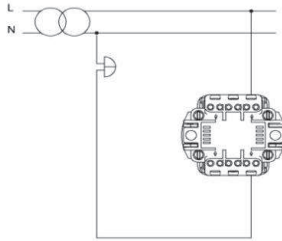

ALSU ZİL

ALSU CONTROL SWITCH-BELL

TR

- * 10 A, 250 V~
- * Bir kutuplu, bir yöllü.
- * Yaylı tip.
- * IP 20
- * Vida bağlantılı montaj.
- * Sıva üstü montaja uygun.

EN

- * Rated voltage: 250 V~
- * Rated current: 10 AX
- * 1 gang 1 way
- * Push Switch
- * IP 20
- * Installation with screw connection
- * For Surface-mounted installation.

BAĞLANTI ŞEMASI / WIRING DIAGRAM

XXX ⇨ 504 ALSU

DEVRE ŞEMASI / CIRCUIT DIAGRAM