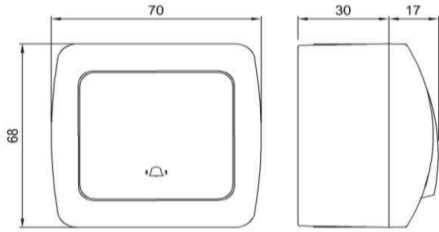

ALSU ZİL

ALSU CONTROL SWITCH-BELL

TR

- * 10 A, 250 V~
- * Bir kutuplu, bir yöllü.
- * Yaylı tip.
- * IP 20
- * Vida bağlantılı montaj.
- * Sıva üstü montaja uygun.

EN

- * Rated voltage: 250 V~
- * Rated current: 10 AX
- * 1 gang 1 way
- * Push Switch
- * IP 20
- * Installation with screw connection
- * For Surface-mounted installation.

ÖLÇÜLER / DIMENSIONS

RENK SEÇENEKLERİ / COLOR OPTIONS

XXX-010200-207	BEYAZ	WHITE
XXX-010300-207	KREM	CREAM
XXX-010400-207	ANTİK CEVİZ	ANTIQUE WALNUT
XXX-010500-207	YENİ CEVİZ	NEW WALNUT
XXX-010600-207	KİRAZ	CHERRY
XXX-010700-207	KAYIN	BEECH
XXX-010800-207	YENİ MEŞE	NEW OAK
XXX-011000-207	M.GRİ	METALLIC GREY
XXX-011100-207	FÜME	FUME
XXX-011300-207	MAT ALTIN	MAT GOLD