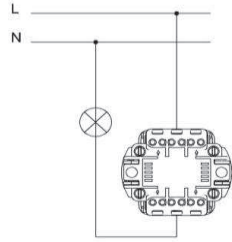

BAĞLANTI ŞEMASI / WIRING DIAGRAM