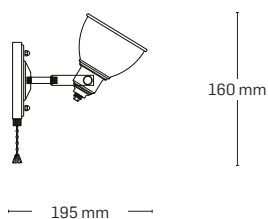

JUNO

EL0038224
material: metal
culoare: crom
abajur: metal crom

EL0038225
material: metal
culoare: crom
abajur: metal crom

EL0038226
material: metal
culoare: crom
abajur: metal crom

EL0038227
material: metal
culoare: crom
abajur: metal crom