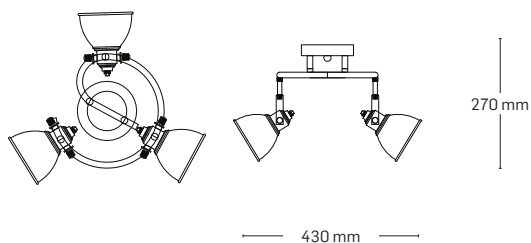

JUNO

EL0038224
material: metal
culoare: crom
abajur: metal crom

EL0038225
material: metal
culoare: crom
abajur: metal crom

EL0038226
material: metal
culoare: crom
abajur: metal crom

EL0038227
material: metal
culoare: crom
abajur: metal crom