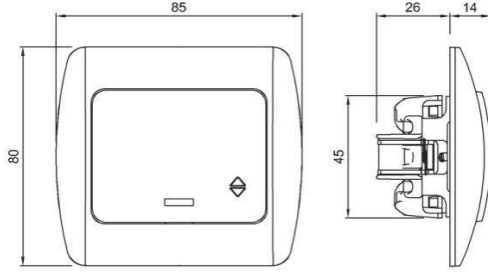

- \* Işıklı.
- \* Vida bağlantılı montaj
- \* Led akımı 0,6-1mA.
- \* Sıva altı montaja uygun.

#### EN

- \* Rated voltage: 250 V~
- \* Rated current: 10 AX
- \* 1 gang 2 way
- \* Illuminated.
- \* Installation with screw connection
- \* Led Rated Current: 0,6-1mA.
- \* For flush-mounted installation.

#### ÖLÇÜLER / DIMENSIONS