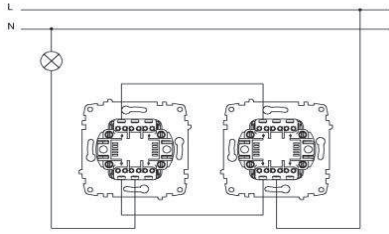

- \* Işıklı.
- \* Vida bağlantılı montaj
- \* Led akımı 0,6-1mA.
- \* Sıva altı montaja uygun.

#### EN

- \* Rated voltage: 250 V~
- \* Rated current: 10 AX
- \* 1 gang 2 way
- \* Illuminated.
- \* Installation with screw connection
- \* Led Rated Current: 0,6-1mA.
- \* For flush-mounted installation.

#### ÖLÇÜLER / DIMENSIONS

#### BAĞLANTI ŞEMASI / WIRING DIAGRAM

XXX ⇨ 501 ZİRVE