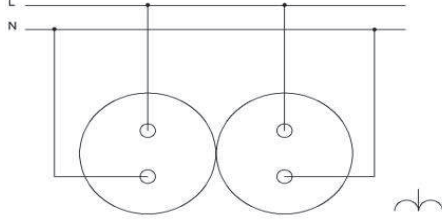

### DEVRE ŞEMASI / CIRCUIT DIAGRAM

### ZİRVE DOUBLE SOCKET OUTLET - WITHOUT

- \* 16 A, 250 V ~
- \* İki kutuplu.
- \* Vida bağlantılı montaj.
- \* Siva altı montaja uygun.

### ÖLÇÜLER / DIMENSIONS