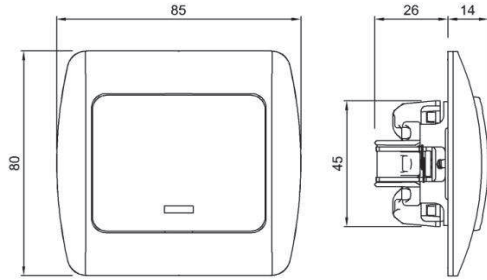

ZİRVE IŞIKLI ANAHTAR

ZİRVE ONE WAY SWITCH - ILLUMINATED

TR

- * 10 AX, 250 V~
- * Bir kutuplu, bir yöllü.
- * Işıklı.
- * Vida bağlantılı montaj.
- * Led akımı 0,6-1mA.
- * Sıva altı montaja uygun.

EN

- * Rated voltage: 250 V~
- * Rated current: 10 AX
- * Illuminated.
- * Neon Lamp Rated Current: 0,6-1mA.
- * Installation with screw connection
- * For flush-mounted installation.

ÖLÇÜLER / DIMENSIONS

BAĞLANTI ŞEMASI / WIRING DIAGRAM

DEVRE ŞEMASI / CIRCUIT DIAGRAM

RENK SEÇENEKLERİ / COLOR OPTIONS

XXX-010202-201	BEYAZ	WHITE
XXX-010303-201	KREM	CREAM
XXX-010401-201	ANTİK CEVİZ	ANTIQUÉ WALNUT
XXX-010501-201	YENİ CEVİZ	NEW WALNUT
XXX-010601-201	KIRAZ	CHERRY
XXX-010701-201	KAYIN	BEECH
XXX-010801-201	YENİ MEŞE	NEW OAK
XXX-011010-201	M.GRİ	METALLIC GREY
XXX-011111-201	FÜME	FUME
XXX-011313-201	MAT ALTIN	MAT GOLD