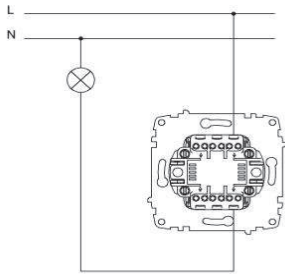

ZİRVE IŞIKLI ANAHTAR

ZİRVE ONE WAY SWITCH - ILLUMINATED

TR

- * 10 AX, 250 V~
- * Bir kutuplu, bir yöllü.
- * Işıklı.
- * Vida bağlantılı montaj.
- * Led akımı 0,6-1mA.
- * Sıva altı montaja uygun.

EN

- * Rated voltage: 250 V~
- * Rated current: 10 AX
- * Illuminated.
- * Neon Lamp Rated Current: 0,6-1mA.
- * Installation with screw connection
- * For flush-mounted installation.

ÖLÇÜLER / DIMENSIONS

BAĞLANTI ŞEMASI / WIRING DIAGRAM

DEVRE ŞEMASI / CIRCUIT DIAGRAM

RENK SEÇENEKLERİ / COLOR OPTIONS

XXX-010202-201	BEYAZ	WHITE
XXX-010303-201	KREM	CREAM
XXX-010401-201	ANTİK CEVİZ	ANTIQUÉ WALNUT
XXX-010501-201	YENİ CEVİZ	NEW WALNUT
XXX-010601-201	KIRAZ	CHERRY
XXX-010701-201	KAYIN	BEECH
XXX-010801-201	YENİ MEŞE	NEW OAK
XXX-011010-201	M.GRİ	METALLIC GREY
XXX-011111-201	FÜME	FUME
XXX-011313-201	MAT ALTIN	MAT GOLD