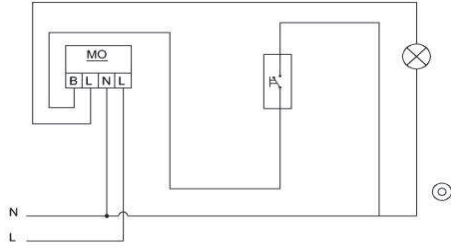

## BAĞLANTI ŞEMASI / WIRING DIAGRAM

XXX-011313-205

MAT ALTIN

MAT GOLD

XXX ⇨ 501

ZİRVE

## DEVRE ŞEMASI / CIRCUIT DIAGRAM

#### TR

- \* 10 A, 250 V~
- \* Bir kutuplu, bir yöllü.
- \* Yaylı tip.
- \* Işıklı.
- \* Led ışık akımı 0,6-1mA
- \* Vida bağlantılı montaj.
- \* Sıva altı montaja uygun.