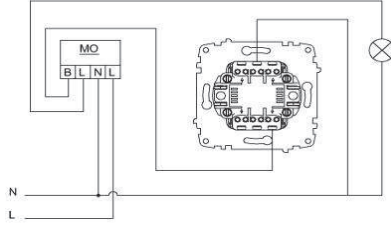

## BAĞLANTI ŞEMASI / WIRING DIAGRAM

XXX-011313-205

MAT ALTIN

MAT GOLD

XXX ⇨ 501

ZİRVE

## DEVRE ŞEMASI / CIRCUIT DIAGRAM

#### TR

- \* 10 A, 250 V~
- \* Bir kutuplu, bir yöllü.
- \* Yaylı tip.
- \* Işıklı.
- \* Led ışık akımı 0,6-1mA
- \* Vida bağlantılı montaj.
- \* Sıva altı montaja uygun.

#### TR

- \* 10 A, 250 V~
- \* Bir kutuplu, bir yollu.
- \* Yaylı tip.
- \* Vida bağlantılı montaj.
- \* Sıva altı montaja uygun.