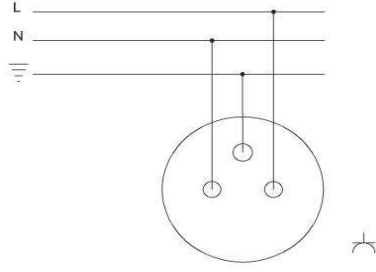

DEVRE ŞEMASI / CIRCUIT DIAGRAM

ZİRVE NÜMERİS PRİZ ZİRVE NUMERIS TELEPHONE SOCKET OUTLET

TR

- * RJ11 4 kontaklıdır.
- * 2 telefon hattı bağlanabilir.
- * Siyah kırmızı renk kablolar 1.hat.
- * Kırmızı sarı renk kablolar 2.hat bağlantısı.
- * Vida bağlantılı montaj.
- * Sıva altı montaja uygun.

EN

- * RJ11 with 4 contacts
- * Suitable for 1 telephone lines
- * Black and Red Cables for First Line connection
- * Red and Yellow Cables for Second Line connection
- * Installation with screw connection
- * For flush-mounted installation.

ÖLÇÜLER / DIMENSIONS

BAĞLANTI ŞEMASI / WIRING DIAGRAM

RENK SEÇENEKLERİ / COLOR OPTIONS

| | | |
|----------------|-------------|----------------|
| xxx-000202-221 | BEYAZ | WHITE |
| xxx-000303-221 | KREM | CREAM |
| xxx-000401-221 | ANTİK CEVİZ | ANTIQUE WALNUT |
| xxx-000501-221 | YENİ CEVİZ | NEW WALNUT |
| xxx-000601-221 | KİRAZ | CHERRY |
| xxx-000701-221 | KAYIN | BEECH |
| xxx-000801-221 | YENİ MEŞE | NEW OAK |
| xxx-001010-221 | M.GRİ | METALLIC GREY |
| xxx-001111-221 | FÜME | FUME |
| xxx-001313-221 | MAT ALTIN | MAT GOLD |