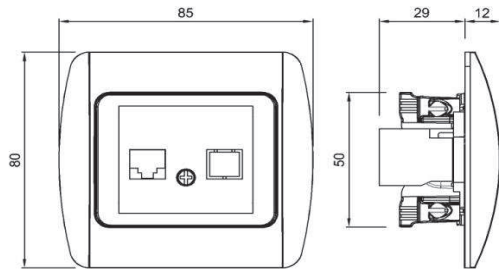

DEVRE ŞEMASI / CIRCUIT DIAGRAM

ZİRVE NÜMERİS PRİZ ZİRVE NUMERIS TELEPHONE SOCKET OUTLET

TR

- * RJ11 4 kontaklıdır.
- * 2 telefon hattı bağlanabilir.
- * Siyah kırmızı renk kablolar 1.hat.
- * Kırmızı sarı renk kablolar 2.hat bağlantısı.
- * Vida bağlantılı montaj.
- * Sıva altı montaja uygun.

EN

- * RJ11 with 4 contacts
- * Suitable for 1 telephone lines
- * Black and Red Cables for First Line connection
- * Red and Yellow Cables for Second Line connection
- * Installation with screw connection
- * For flush-mounted installation.

ÖLÇÜLER / DIMENSIONS

BAĞLANTI ŞEMASI / WIRING DIAGRAM

RENK SEÇENEKLERİ / COLOR OPTIONS

| | | |
|----------------|-------------|----------------|
| xxx-000202-221 | BEYAZ | WHITE |
| xxx-000303-221 | KREM | CREAM |
| xxx-000401-221 | ANTİK CEVİZ | ANTIQUE WALNUT |
| xxx-000501-221 | YENİ CEVİZ | NEW WALNUT |
| xxx-000601-221 | KİRAZ | CHERRY |
| xxx-000701-221 | KAYIN | BEECH |
| xxx-000801-221 | YENİ MEŞE | NEW OAK |
| xxx-001010-221 | M.GRİ | METALLIC GREY |
| xxx-001111-221 | FÜME | FUME |
| xxx-001313-221 | MAT ALTIN | MAT GOLD |