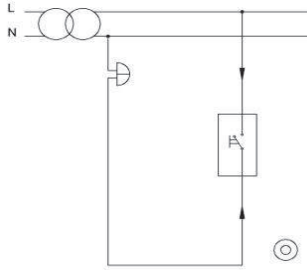

ÖLÇÜLER / DIMENSIONS

BAĞLANTI ŞEMASI / WIRING DIAGRAM

DEVRE ŞEMASI / CIRCUIT DIAGRAM

ZİRVE İSİMLİ ZİL

ZİRVE LABELLED CONTROL SWITCH-BELL

RENK SEÇENEKLERİ / COLOR OPTIONS

XXX-010202-207	BEYAZ	WHITE
XXX-010303-207	KREM	CREAM
XXX-010401-207	ANTİK CEVİZ	ANTIQUÉ WALNUT
XXX-010501-207	YENİ CEVİZ	NEW WALNUT
XXX-010601-207	KİRAZ	CHERRY
XXX-010701-207	KAYIN	BEECH
XXX-010801-207	YENİ MEŞE	NEW OAK
XXX-011010-207	M.GRİ	METALLIC GREY
XXX-011111-207	FÜME	FUME
XXX-011313-207	MAT ALTIN	MAT GOLD

XXX ⇨ 501 ZİRVE

TR

- * 10 A, 250 V~
- * Bir kutuplu, bir yöllü.
- * Etiketli.
- * Yaylı tip.
- * Vida bağlantılı montaj.
- * Sıva altı montaja uygun.

EN

- * Rated voltage: 250 V~
- * Rated current: 10 AX

- * 1 gang 1 way
- * With Labelled
- * Push Switch
- * Installion with screw connection
- * For flush-mounted installation.

ÖLÇÜLER / DIMENSIONS

BAĞLANTI ŞEMASI / WIRING DIAGRAM

DEVRE ŞEMASI / CIRCUIT DIAGRAM

ZİRVE VEAVIEN ZİRVE TWO WAY SWITCH

RENK SEÇENEKLERİ / COLOR OPTIONS

XXX-010202-208	BEYAZ	WHITE
XXX-010303-208	KREM	CREAM
XXX-010401-208	ANTİK CEVİZ	ANTIQUÉ WALNUT
XXX-010501-208	YENİ CEVİZ	NEW WALNUT
XXX-010601-208	KİRAZ	CHERRY
XXX-010701-208	KAYIN	BEECH
XXX-010801-208	YENİ MEŞE	NEW OAK
XXX-011010-208	M.GRİ	METALLIC GREY
XXX-011111-208	FÜME	FUME
XXX-011313-208	MAT ALTIN	MAT GOLD

XXX ⇨ 501 ZİRVE

TR

- * 10 AX, 250 V~
- * Bir kutuplu, iki yöllü.
- * Vida bağlantılı montaj.
- * Sıva altı montaja uygun.