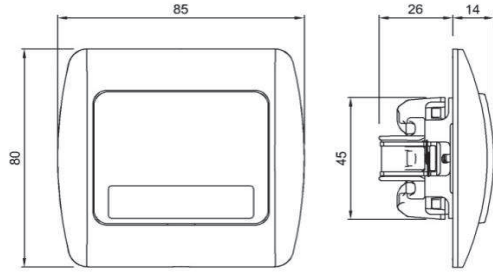

ÖLÇÜLER / DIMENSIONS

BAĞLANTI ŞEMASI / WIRING DIAGRAM

DEVRE ŞEMASI / CIRCUIT DIAGRAM

ZİRVE İSİMLİ ZİL

ZİRVE LABELLED CONTROL SWITCH-BELL

RENK SEÇENEKLERİ / COLOR OPTIONS

XXX-010202-207	BEYAZ	WHITE
XXX-010303-207	KREM	CREAM
XXX-010401-207	ANTİK CEVİZ	ANTIQUÉ WALNUT
XXX-010501-207	YENİ CEVİZ	NEW WALNUT
XXX-010601-207	KİRAZ	CHERRY
XXX-010701-207	KAYIN	BEECH
XXX-010801-207	YENİ MEŞE	NEW OAK
XXX-011010-207	M.GRİ	METALLIC GREY
XXX-011111-207	FÜME	FUME
XXX-011313-207	MAT ALTIN	MAT GOLD

XXX ⇨ 501 ZİRVE

TR

- * 10 A, 250 V~
- * Bir kutuplu, bir yöllü.
- * Etiketli.
- * Yaylı tip.
- * Vida bağlantılı montaj.
- * Sıva altı montaja uygun.

EN

- * Rated voltage: 250 V~
- * Rated current: 10 AX

- * 1 gang 1 way
- * With Labelled
- * Push Switch
- * Installion with screw connection
- * For flush-mounted installation.

ÖLÇÜLER / DIMENSIONS

BAĞLANTI ŞEMASI / WIRING DIAGRAM

DEVRE ŞEMASI / CIRCUIT DIAGRAM

ZİRVE VEAVIEN ZİRVE TWO WAY SWITCH

RENK SEÇENEKLERİ / COLOR OPTIONS

XXX-010202-208	BEYAZ	WHITE
XXX-010303-208	KREM	CREAM
XXX-010401-208	ANTİK CEVİZ	ANTIQUÉ WALNUT
XXX-010501-208	YENİ CEVİZ	NEW WALNUT
XXX-010601-208	KİRAZ	CHERRY
XXX-010701-208	KAYIN	BEECH
XXX-010801-208	YENİ MEŞE	NEW OAK
XXX-011010-208	M.GRİ	METALLIC GREY
XXX-011111-208	FÜME	FUME
XXX-011313-208	MAT ALTIN	MAT GOLD

XXX ⇨ 501 ZİRVE

TR

- * 10 AX, 250 V~
- * Bir kutuplu, iki yöllü.
- * Vida bağlantılı montaj.
- * Sıva altı montaja uygun.