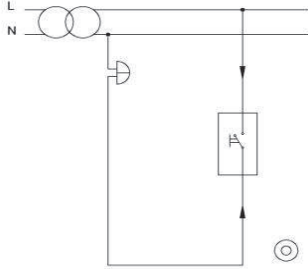

ÖLÇÜLER / DIMENSIONS

BAĞLANTI ŞEMASI / WIRING DIAGRAM

DEVRE ŞEMASI / CIRCUIT DIAGRAM

ZİRVE İSİMLİ ZİL

ZİRVE LABELLED CONTROL SWITCH-BELL

RENK SEÇENEKLERİ / COLOR OPTIONS

XXX-010202-207	BEYAZ	WHITE
XXX-010303-207	KREM	CREAM
XXX-010401-207	ANTİK CEVİZ	ANTIQUÉ WALNUT
XXX-010501-207	YENİ CEVİZ	NEW WALNUT
XXX-010601-207	KİRAZ	CHERRY
XXX-010701-207	KAYIN	BEECH
XXX-010801-207	YENİ MEŞE	NEW OAK
XXX-011010-207	M.GRİ	METALLIC GREY
XXX-011111-207	FÜME	FUME
XXX-011313-207	MAT ALTIN	MAT GOLD

XXX ⇨ 501 ZİRVE

TR

- * 10 A, 250 V~
- * Bir kutuplu, bir yöllü.
- * Etiketli.
- * Yaylı tip.
- * Vida bağlantılı montaj.
- * Sıva altı montaja uygun.

EN

- * Rated voltage: 250 V~
- * Rated current: 10 AX

- * 1 gang 1 way
- * With Labelled
- * Push Switch
- * Installion with screw connection
- * For flush-mounted installation.

ÖLÇÜLER / DIMENSIONS

BAĞLANTI ŞEMASI / WIRING DIAGRAM

DEVRE ŞEMASI / CIRCUIT DIAGRAM

ZİRVE VEAVIEN ZİRVE TWO WAY SWITCH

RENK SEÇENEKLERİ / COLOR OPTIONS

XXX-010202-208	BEYAZ	WHITE
XXX-010303-208	KREM	CREAM
XXX-010401-208	ANTİK CEVİZ	ANTIQUÉ WALNUT
XXX-010501-208	YENİ CEVİZ	NEW WALNUT
XXX-010601-208	KİRAZ	CHERRY
XXX-010701-208	KAYIN	BEECH
XXX-010801-208	YENİ MEŞE	NEW OAK
XXX-011010-208	M.GRİ	METALLIC GREY
XXX-011111-208	FÜME	FUME
XXX-011313-208	MAT ALTIN	MAT GOLD

XXX ⇨ 501 ZİRVE

TR

- * 10 AX, 250 V~
- * Bir kutuplu, iki yöllü.
- * Vida bağlantılı montaj.
- * Sıva altı montaja uygun.