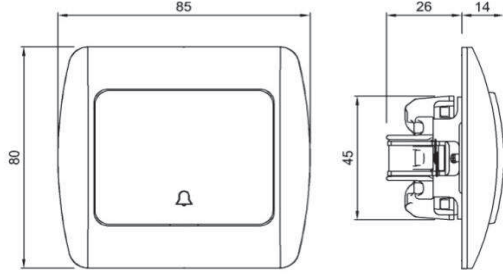

ÖLÇÜLER / DIMENSIONS

BAĞLANTI ŞEMASI / WIRING DIAGRAM

DEVRE ŞEMASI / CIRCUIT DIAGRAM

ZİRVE İSİMLİ ZİL

ZİRVE LABELLED CONTROL SWITCH-BELL

RENK SEÇENEKLERİ / COLOR OPTIONS

XXX-010202-207	BEYAZ	WHITE
XXX-010303-207	KREM	CREAM
XXX-010401-207	ANTİK CEVİZ	ANTIQUÉ WALNUT
XXX-010501-207	YENİ CEVİZ	NEW WALNUT
XXX-010601-207	KİRAZ	CHERRY
XXX-010701-207	KAYIN	BEECH
XXX-010801-207	YENİ MEŞE	NEW OAK
XXX-011010-207	M.GRİ	METALLIC GREY
XXX-011111-207	FÜME	FUME
XXX-011313-207	MAT ALTIN	MAT GOLD

XXX ⇨ 501 ZİRVE

TR

- * 10 A, 250 V~
- * Bir kutuplu, bir yöllü.
- * Etiketli.
- * Yaylı tip.
- * Vida bağlantılı montaj.
- * Sıva altı montaja uygun.

EN

- * Rated voltage: 250 V~
- * Rated current: 10 AX

- * 1 gang 1 way
- * With Labelled
- * Push Switch
- * Installion with screw connection
- * For flush-mounted installation.

ÖLÇÜLER / DIMENSIONS

BAĞLANTI ŞEMASI / WIRING DIAGRAM

DEVRE ŞEMASI / CIRCUIT DIAGRAM

ZİRVE VEAVIEN ZİRVE TWO WAY SWITCH

RENK SEÇENEKLERİ / COLOR OPTIONS

XXX-010202-208	BEYAZ	WHITE
XXX-010303-208	KREM	CREAM
XXX-010401-208	ANTİK CEVİZ	ANTIQUÉ WALNUT
XXX-010501-208	YENİ CEVİZ	NEW WALNUT
XXX-010601-208	KİRAZ	CHERRY
XXX-010701-208	KAYIN	BEECH
XXX-010801-208	YENİ MEŞE	NEW OAK
XXX-011010-208	M.GRİ	METALLIC GREY
XXX-011111-208	FÜME	FUME
XXX-011313-208	MAT ALTIN	MAT GOLD

XXX ⇨ 501 ZİRVE

TR

- * 10 AX, 250 V~
- * Bir kutuplu, iki yöllü.
- * Vida bağlantılı montaj.
- * Sıva altı montaja uygun.