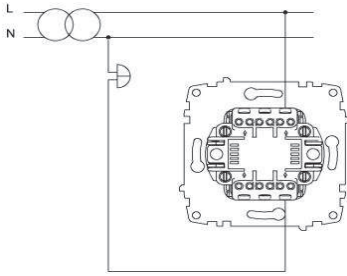

ÖLÇÜLER / DIMENSIONS

BAĞLANTI ŞEMASI / WIRING DIAGRAM

DEVRE ŞEMASI / CIRCUIT DIAGRAM

ZİRVE İSİMLİ ZİL

ZİRVE LABELLED CONTROL SWITCH-BELL

RENK SEÇENEKLERİ / COLOR OPTIONS

XXX-010202-207	BEYAZ	WHITE
XXX-010303-207	KREM	CREAM
XXX-010401-207	ANTİK CEVİZ	ANTIQUÉ WALNUT
XXX-010501-207	YENİ CEVİZ	NEW WALNUT
XXX-010601-207	KİRAZ	CHERRY
XXX-010701-207	KAYIN	BEECH
XXX-010801-207	YENİ MEŞE	NEW OAK
XXX-011010-207	M.GRİ	METALLIC GREY
XXX-011111-207	FÜME	FUME
XXX-011313-207	MAT ALTIN	MAT GOLD

XXX ⇨ 501 ZİRVE

TR

- * 10 A, 250 V~
- * Bir kutuplu, bir yöllü.
- * Etiketli.
- * Yaylı tip.
- * Vida bağlantılı montaj.
- * Sıva altı montaja uygun.

EN

- * Rated voltage: 250 V~
- * Rated current: 10 AX

- * 1 gang 1 way
- * With Labelled
- * Push Switch
- * Installion with screw connection
- * For flush-mounted installation.

ÖLÇÜLER / DIMENSIONS

BAĞLANTI ŞEMASI / WIRING DIAGRAM

DEVRE ŞEMASI / CIRCUIT DIAGRAM

ZİRVE VEAVIEN ZİRVE TWO WAY SWITCH

RENK SEÇENEKLERİ / COLOR OPTIONS

XXX-010202-208	BEYAZ	WHITE
XXX-010303-208	KREM	CREAM
XXX-010401-208	ANTİK CEVİZ	ANTIQUÉ WALNUT
XXX-010501-208	YENİ CEVİZ	NEW WALNUT
XXX-010601-208	KİRAZ	CHERRY
XXX-010701-208	KAYIN	BEECH
XXX-010801-208	YENİ MEŞE	NEW OAK
XXX-011010-208	M.GRİ	METALLIC GREY
XXX-011111-208	FÜME	FUME
XXX-011313-208	MAT ALTIN	MAT GOLD

XXX ⇨ 501 ZİRVE

TR

- * 10 AX, 250 V~
- * Bir kutuplu, iki yöllü.
- * Vida bağlantılı montaj.
- * Sıva altı montaja uygun.