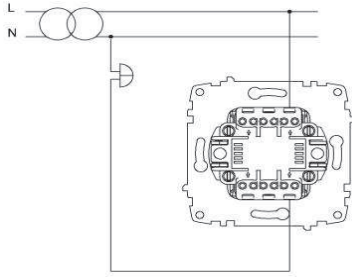

ÖLÇÜLER / DIMENSIONS

BAĞLANTI ŞEMASI / WIRING DIAGRAM

DEVRE ŞEMASI / CIRCUIT DIAGRAM

ZİRVE İSİMLİ ZİL

ZİRVE LABELLED CONTROL SWITCH-BELL

RENK SEÇENEKLERİ / COLOR OPTIONS

XXX-010202-207	BEYAZ	WHITE
XXX-010303-207	KREM	CREAM
XXX-010401-207	ANTİK CEVİZ	ANTIQUÉ WALNUT
XXX-010501-207	YENİ CEVİZ	NEW WALNUT
XXX-010601-207	KİRAZ	CHERRY
XXX-010701-207	KAYIN	BEECH
XXX-010801-207	YENİ MEŞE	NEW OAK
XXX-011010-207	M.GRİ	METALLIC GREY
XXX-011111-207	FÜME	FUME
XXX-011313-207	MAT ALTIN	MAT GOLD

XXX ⇨ 501 ZİRVE

TR

- * 10 A, 250 V~
- * Bir kutuplu, bir yöllü.
- * Etiketli.
- * Yaylı tip.
- * Vida bağlantılı montaj.
- * Sıva altı montaja uygun.

EN

- * Rated voltage: 250 V~
- * Rated current: 10 AX

- * 1 gang 1 way
- * With Labelled
- * Push Switch
- * Installion with screw connection
- * For flush-mounted installation.

ÖLÇÜLER / DIMENSIONS

BAĞLANTI ŞEMASI / WIRING DIAGRAM

DEVRE ŞEMASI / CIRCUIT DIAGRAM

ZİRVE VEAVIEN ZİRVE TWO WAY SWITCH

RENK SEÇENEKLERİ / COLOR OPTIONS

XXX-010202-208	BEYAZ	WHITE
XXX-010303-208	KREM	CREAM
XXX-010401-208	ANTİK CEVİZ	ANTIQUÉ WALNUT
XXX-010501-208	YENİ CEVİZ	NEW WALNUT
XXX-010601-208	KİRAZ	CHERRY
XXX-010701-208	KAYIN	BEECH
XXX-010801-208	YENİ MEŞE	NEW OAK
XXX-011010-208	M.GRİ	METALLIC GREY
XXX-011111-208	FÜME	FUME
XXX-011313-208	MAT ALTIN	MAT GOLD

XXX ⇨ 501 ZİRVE

TR

- * 10 AX, 250 V~
- * Bir kutuplu, iki yöllü.
- * Vida bağlantılı montaj.
- * Sıva altı montaja uygun.