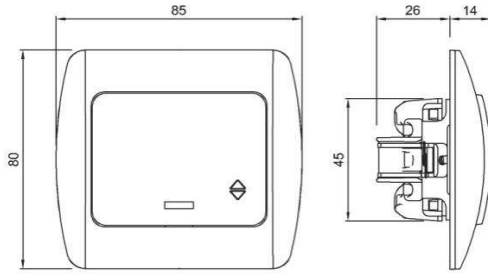

- * Işıklı.
- * Vida bağlantılı montaj
- * Led akımı 0,6-1mA.
- * Sıva altı montaja uygun.

EN

- * Rated voltage: 250 V~
- * Rated current: 10 AX
- * 1 gang 2 way
- * Illuminated.
- * Installation with screw connection
- * Led Rated Current: 0,6-1mA.
- * For flush-mounted installation.

ÖLÇÜLER / DIMENSIONS

RENK SEÇENEKLERİ / COLOR OPTIONS

XXX-010202-210	BEYAZ	WHITE
XXX-010303-210	KREM	CREAM
XXX-010401-210	ANTİK CEVİZ	ANTIQU WALNUT
XXX-010501-210	YENİ CEVİZ	NEW WALNUT
XXX-010601-210	KİRAZ	CHERRY
XXX-010701-210	KAYIN	BEECH
XXX-010801-210	YENİ MEŞE	NEW OAK
XXX-011010-210	M.GRİ	METALLIC GREY
XXX-011111-210	FÜME	FUME
XXX-011313-210	MAT ALTIN	MAT GOLD