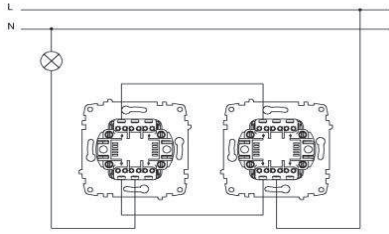

- * Işıklı.
- * Vida bağlantılı montaj
- * Led akımı 0,6-1mA.
- * Sıva altı montaja uygun.

EN

- * Rated voltage: 250 V~
- * Rated current: 10 AX
- * 1 gang 2 way
- * Illuminated.
- * Installation with screw connection
- * Led Rated Current: 0,6-1mA.
- * For flush-mounted installation.

ÖLÇÜLER / DIMENSIONS

RENK SEÇENEKLERİ / COLOR OPTIONS

XXX-010202-210	BEYAZ	WHITE
XXX-010303-210	KREM	CREAM
XXX-010401-210	ANTİK CEVİZ	ANTIQU WALNUT
XXX-010501-210	YENİ CEVİZ	NEW WALNUT
XXX-010601-210	KİRAZ	CHERRY
XXX-010701-210	KAYIN	BEECH
XXX-010801-210	YENİ MEŞE	NEW OAK
XXX-011010-210	M.GRİ	METALLIC GREY
XXX-011111-210	FÜME	FUME
XXX-011313-210	MAT ALTIN	MAT GOLD

BAĞLANTI ŞEMASI / WIRING DIAGRAM

XXX ⇨ 501 ZİRVE

DEVRE ŞEMASI / CIRCUIT DIAGRAM