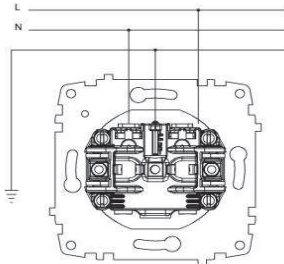

ZİRVE KAPAKLI TOPRAKLI PRİZ

ZİRVE SOCKET OUTLET EARTHED - WITH PROTECTION COVER

TR

- * 16 A, 250 V~
- * İki kutuplu.
- * Topraklama kontaklı.
- * Vida bağlantılı montaj.
- * Sıva altı montaja uygun.

EN

- * Rated voltage: 250 V~
- * Rated current: 16 AX
- * With Earthed.
- * Installation with screw connection
- * For flush-mounted installation.

ÖLÇÜLER / DIMENSIONS

BAĞLANTI ŞEMASI / WIRING DIAGRAM

RENK SEÇENEKLERİ / COLOR OPTIONS

XXX-010202-218	BEYAZ	WHITE
XXX-010303-218	KREM	CREAM
XXX-010401-218	ANTİK CEVİZ	ANTIQUE WALNUT
XXX-010501-218	YENİ CEVİZ	NEW WALNUT
XXX-010601-218	KİRAZ	CHERRY
XXX-010701-218	KAYIN	BEECH
XXX-010801-218	YENİ MEŞE	NEW OAK
XXX-011010-218	M.GRİ	METALLIC GREY
XXX-011111-218	FÜME	FUME
XXX-011313-218	MAT ALTIN	MAT GOLD