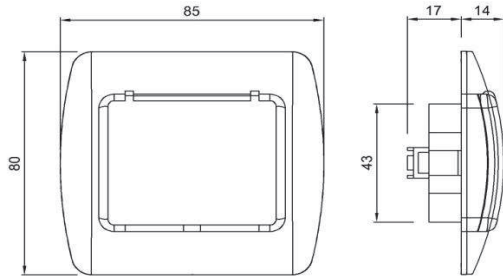

ZİRVE KAPAKLI TOPRAKLI PRİZ

ZİRVE SOCKET OUTLET EARTHED - WITH PROTECTION COVER

TR

- * 16 A, 250 V~
- * İki kutuplu.
- * Topraklama kontaklı.
- * Vida bağlantılı montaj.
- * Sıva altı montaja uygun.

EN

- * Rated voltage: 250 V~
- * Rated current: 16 AX
- * With Earthed.
- * Installation with screw connection
- * For flush-mounted installation.

ÖLÇÜLER / DIMENSIONS

BAĞLANTI ŞEMASI / WIRING DIAGRAM

RENK SEÇENEKLERİ / COLOR OPTIONS

XXX-010202-218	BEYAZ	WHITE
XXX-010303-218	KREM	CREAM
XXX-010401-218	ANTİK CEVİZ	ANTIQUE WALNUT
XXX-010501-218	YENİ CEVİZ	NEW WALNUT
XXX-010601-218	KİRAZ	CHERRY
XXX-010701-218	KAYIN	BEECH
XXX-010801-218	YENİ MEŞE	NEW OAK
XXX-011010-218	M.GRİ	METALLIC GREY
XXX-011111-218	FÜME	FUME
XXX-011313-218	MAT ALTIN	MAT GOLD