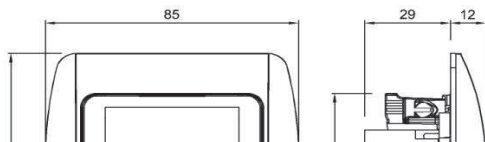

BAĞLANTI ŞEMASI / WIRING DIAGRAM

*Data çıkışına göre 2 tip bağlantı.

xxx-000601-248	KİRAZ	CHERRY
xxx-000701-248	KAYIN	BEECH
xxx-000801-248	YENİ MEŞE	NEW OAK
xxx-001010-248	M.GRİ	METALLIC GREY
xxx-001111-248	FÜME	FUME
xxx-001313-248	MAT ALTIN	MAT GOLD

XXX ⇨ 501 ZİRVE

DEVRE ŞEMASI / CIRCUIT DIAGRAM

ZİRVE DATA (CAT6)+NÜMERİS PRİZ ZİRVE DATA SOCKET OUTLET (CAT6) -NUMERIS

TR

- * Nümeris jackı RJ11 4 kontakt.
- * Data Jackı EIA/TIA 568 standartlarına uygundur; RJ45.
- * EIA/TIA 568 A ve B standartlarını destekler.
- * Pinler hem 568 A hem de 568 B'ye göre işaretlenmiştir.
- * Sıva altı montaja uygun.

EN

- * Numeris;RJ11 with 4 contacts.
- * RJ45, Cat. 6 according to TIA/EIA-568.
- * Marking in accordance with EIA/TIA 568 A and B.
- * For flush-mounted installation.

ÖLÇÜLER / DIMENSIONS

RENK SEÇENEKLERİ / COLOR OPTIONS