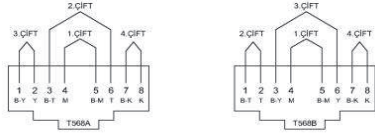

BAĞLANTI ŞEMASI / WIRING DIAGRAM

*Data çıkışına göre 2 tip bağlantı.

DEVRE ŞEMASI / CIRCUIT DIAGRAM

xxx-000601-247	KİRAZ	CHERRY
xxx-000701-247	KAYIN	BEECH
xxx-000801-247	YENİ MEŞE	NEW OAK
xxx-001010-247	M.GRİ	METALLIC GREY
xxx-001111-247	FÜME	FUME
xxx-001313-247	MAT ALTIN	MAT GOLD

XXX ⇨ 501 ZİRVE

ZİRVE 2'Lİ DATA PRİZİ (CAT6) ZİRVE DOUBLE DATA SOCKET OUTLET (CAT6)

TR

- * EIA/TIA 568 standartlarına uygundur; RJ45.
- * EIA/TIA 568 A ve B standartlarını destekler.
- * Pinler hem 568 A hem de 568 B'ye göre işaretlenmiştir.
- * Sıva altı montaja uygun.

EN

- * RJ45, Cat. 6 according to TIA/EIA-568.
- * Marking in accordance with EIA/TIA 568 A and B.
- * For flush-mounted installation.

ÖLÇÜLER / DIMENSIONS

RENK SEÇENEKLERİ / COLOR OPTIONS

xxx-000202-248	BEYAZ	WHITE
xxx-000303-248	KREM	CREAM
xxx-000401-248	ANTİK CEVİZ	ANTIQUÉ WALNUT
xxx-000501-248	YENİ CEVİZ	NEW WALNUT

XXX ⇨ 501 ZİRVE

DEVRE ŞEMASI / CIRCUIT DIAGRAM

ZİRVE DATA (CAT6)+NÜMERİS PRİZ ZİRVE DATA SOCKET OUTLET (CAT6) -NUMERIS

TR

- * Nümeris jackı RJ11 4 kontakt.
- * Data Jackı EIA/TIA 568 standartlarına uygundur; RJ45.
- * EIA/TIA 568 A ve B standartlarını destekler.
- * Pinler hem 568 A hem de 568 B'ye göre işaretlenmiştir.
- * Sıva altı montaja uygun.