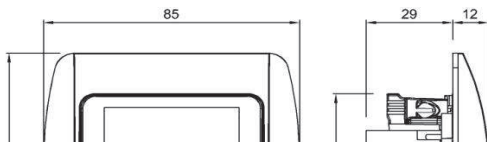

XXX ⇨ 501 ZİRVE

ZİRVE 2'Lİ DATA PRİZİ (CAT6) ZİRVE DOUBLE DATA SOCKET OUTLET (CAT6)

TR

- * EIA/TIA 568 standartlarına uygundur; RJ45.
- * EIA/TIA 568 A ve B standartlarını destekler.
- * Pinler hem 568 A hem de 568 B'ye göre işaretlenmiştir.
- * Sıva altı montaja uygun.

EN

- * RJ45, Cat. 6 according to TIA/EIA-568.
- * Marking in accordance with EIA/TIA 568 A and B.
- * For flush-mounted installation.

ÖLÇÜLER / DIMENSIONS

RENK SEÇENEKLERİ / COLOR OPTIONS

xxx-000202-248	BEYAZ	WHITE
xxx-000303-248	KREM	CREAM
xxx-000401-248	ANTİK CEVİZ	ANTIQUÉ WALNUT
xxx-000501-248	YENİ CEVİZ	NEW WALNUT

XXX ⇨ 501 ZİRVE

DEVRE ŞEMASI / CIRCUIT DIAGRAM

ZİRVE DATA (CAT6)+NÜMERİS PRİZ ZİRVE DATA SOCKET OUTLET (CAT6) -NUMERIS

TR

- * Nümeris jackı RJ11 4 kontakt.
- * Data Jackı EIA/TIA 568 standartlarına uygundur; RJ45.
- * EIA/TIA 568 A ve B standartlarını destekler.
- * Pinler hem 568 A hem de 568 B'ye göre işaretlenmiştir.
- * Sıva altı montaja uygun.