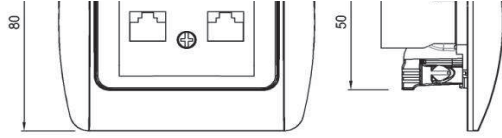

XXX ⇨ 501 ZİRVE

ZİRVE 2'Lİ DATA PRİZİ (CAT6) ZİRVE DOUBLE DATA SOCKET OUTLET (CAT6)

TR

- * EIA/TIA 568 standartlarına uygundur; RJ45.
- * EIA/TIA 568 A ve B standartlarını destekler.
- * Pinler hem 568 A hem de 568 B'ye göre işaretlenmiştir.
- * Sıva altı montaja uygun.

EN

- * RJ45, Cat. 6 according to TIA/EIA-568.
- * Marking in accordance with EIA/TIA 568 A and B.
- * For flush-mounted installation.

ÖLÇÜLER / DIMENSIONS

RENK SEÇENEKLERİ / COLOR OPTIONS

xxx-000202-248	BEYAZ	WHITE
xxx-000303-248	KREM	CREAM
xxx-000401-248	ANTİK CEVİZ	ANTIQUÉ WALNUT
xxx-000501-248	YENİ CEVİZ	NEW WALNUT

BAĞLANTI ŞEMASI / WIRING DIAGRAM

*Data çıkışına göre 2 tip bağlantı.

xxx-000601-248	KİRAZ	CHERRY
xxx-000701-248	KAYIN	BEECH
xxx-000801-248	YENİ MEŞE	NEW OAK
xxx-001010-248	M.GRİ	METALLIC GREY
xxx-001111-248	FÜME	FUME
xxx-001313-248	MAT ALTIN	MAT GOLD

XXX ⇨ 501 ZİRVE

DEVRE ŞEMASI / CIRCUIT DIAGRAM

ZİRVE DATA (CAT6)+NÜMERİS PRİZ ZİRVE DATA SOCKET OUTLET (CAT6) -NUMERIS

TR

- * Nümeris jackı RJ11 4 kontakt.
- * Data Jackı EIA/TIA 568 standartlarına uygundur; RJ45.
- * EIA/TIA 568 A ve B standartlarını destekler.
- * Pinler hem 568 A hem de 568 B'ye göre işaretlenmiştir.
- * Sıva altı montaja uygun.