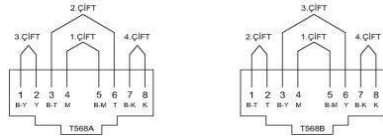

XXX ⇨ 501 ZİRVE

ZİRVE 2'Lİ DATA PRİZİ (CAT6) ZİRVE DOUBLE DATA SOCKET OUTLET (CAT6)

TR

- * EIA/TIA 568 standartlarına uygundur; RJ45.
- * EIA/TIA 568 A ve B standartlarını destekler.
- * Pinler hem 568 A hem de 568 B'ye göre işaretlenmiştir.
- * Sıva altı montaja uygun.

EN

- * RJ45, Cat. 6 according to TIA/EIA-568.
- * Marking in accordance with EIA/TIA 568 A and B.
- * For flush-mounted installation.

ÖLÇÜLER / DIMENSIONS

RENK SEÇENEKLERİ / COLOR OPTIONS

xxx-000202-248	BEYAZ	WHITE
xxx-000303-248	KREM	CREAM
xxx-000401-248	ANTİK CEVİZ	ANTIQUÉ WALNUT
xxx-000501-248	YENİ CEVİZ	NEW WALNUT

BAĞLANTI ŞEMASI / WIRING DIAGRAM

*Data çıkışına göre 2 tip bağlantı.

xxx-000601-248	KİRAZ	CHERRY
xxx-000701-248	KAYIN	BEECH
xxx-000801-248	YENİ MEŞE	NEW OAK
xxx-001010-248	M.GRİ	METALLIC GREY
xxx-001111-248	FÜME	FUME
xxx-001313-248	MAT ALTIN	MAT GOLD

XXX ⇨ 501 ZİRVE

DEVRE ŞEMASI / CIRCUIT DIAGRAM

ZİRVE DATA (CAT6)+NÜMERİS PRİZ ZİRVE DATA SOCKET OUTLET (CAT6) -NUMERIS

TR

- * Nümeris jackı RJ11 4 kontakt.
- * Data Jackı EIA/TIA 568 standartlarına uygundur; RJ45.
- * EIA/TIA 568 A ve B standartlarını destekler.
- * Pinler hem 568 A hem de 568 B'ye göre işaretlenmiştir.
- * Sıva altı montaja uygun.