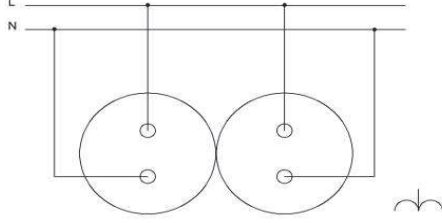

DEVRE ŞEMASI / CIRCUIT DIAGRAM

ZİRVE 2'Lİ SIVA ALTI NORMAL PRİZ

ZİRVE DOUBLE SOCKET OUTLET - WITHOUT

- * 16 A, 250 V ~
- * İki kutuplu.
- * Vida bağlantılı montaj.
- * Siva altı montaja uygun.

EN

- * Rated voltage: 250 V~
- * Rated current: 16 AX
- * Installation with screw connection
- * For flush-mounted installation.

ÖLÇÜLER / DIMENSIONS

BAĞLANTI ŞEMASI / WIRING DIAGRAM

RENK SEÇENEKLERİ / COLOR OPTIONS

XXX-010202-908	BEYAZ	WHITE
XXX-010303-908	KREM	CREAM
XXX-010401-908	ANTİK CEVİZ	ANTIQUE WALNUT
XXX-010501-908	YENİ CEVİZ	NEW WALNUT
XXX-010601-908	KIRAZ	CHERRY
XXX-010701-908	KAYIN	BEECH
XXX-010801-908	YENİ MEŞE	NEW OAK
XXX-011010-908	M.GRİ	METALLIC GREY
XXX-011111-908	FÜME	FUME
XXX-011313-908	MAT ALTIN	MAT GOLD

XXX ⇨ 501 ZİRVE