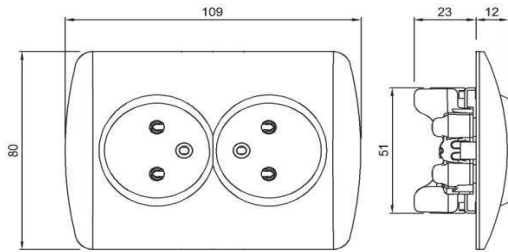

DEVRE ŞEMASI / CIRCUIT DIAGRAM

ZİRVE 2'Lİ SIVA ALTI NORMAL PRİZ

ZİRVE DOUBLE SOCKET OUTLET - WITHOUT

- * 16 A, 250 V ~
- * İki kutuplu.
- * Vida bağlantılı montaj.
- * Siva altı montaja uygun.

EN

- * Rated voltage: 250 V~
- * Rated current: 16 AX
- * Installation with screw connection
- * For flush-mounted installation.

ÖLÇÜLER / DIMENSIONS

BAĞLANTI ŞEMASI / WIRING DIAGRAM

RENK SEÇENEKLERİ / COLOR OPTIONS

XXX-010202-908	BEYAZ	WHITE
XXX-010303-908	KREM	CREAM
XXX-010401-908	ANTİK CEVİZ	ANTIQUE WALNUT
XXX-010501-908	YENİ CEVİZ	NEW WALNUT
XXX-010601-908	KIRAZ	CHERRY
XXX-010701-908	KAYIN	BEECH
XXX-010801-908	YENİ MEŞE	NEW OAK
XXX-011010-908	M.GRİ	METALLIC GREY
XXX-011111-908	FÜME	FUME
XXX-011313-908	MAT ALTIN	MAT GOLD