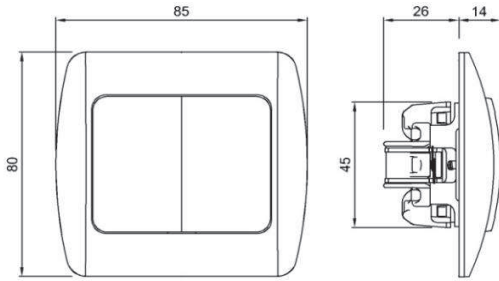

ZİRVE KOMÜTATÖR

ZİRVE DOUBLE ONE WAY SWITCH

TR

- * 10 AX, 250 V~
- * Bir kutuplu, iki yönlü.
- * Vida bağlantılı montaj.
- * Sıva altı montaja uygun.

EN

- * Rated voltage: 250 V~
- * Rated current: 10 AX
- * 1 gang 2 way
- * Installation with screw connection
- * For flush-mounted installation.

ÖLÇÜLER / DIMENSIONS

RENK SEÇENEKLERİ / COLOR OPTIONS

XXX-010202-202	BEYAZ	WHITE
XXX-010303-202	KREM	CREAM
XXX-010401-202	ANTİK CEVİZ	ANTIQUÉ WALNUT
XXX-010501-202	YENİ CEVİZ	NEW WALNUT
XXX-010601-202	KİRAZ	CHERRY
XXX-010701-202	KAYIN	BEECH
XXX-010801-202	YENİ MEŞE	NEW OAK
XXX-011010-202	M.GRİ	METALLIC GREY
XXX-011111-202	FÜME	FUME
XXX-011313-202	MAT ALTIN	MAT GOLD