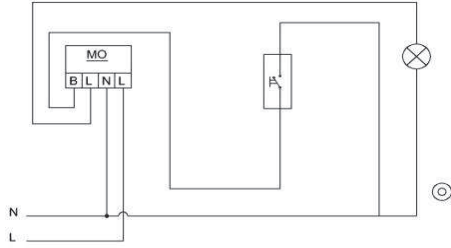

## BAĞLANTI ŞEMASI / WIRING DIAGRAM

XXX-011313-205

MAT ALTIN

MAT GOLD

XXX ⇨ 501

ZİRVE

## DEVRE ŞEMASI / CIRCUIT DIAGRAM

#### TR

- \* 10 A, 250 V~
- \* Bir kutuplu, bir yöllü.
- \* Yaylı tip.
- \* Işıklı.
- \* Led ışık akımı 0,6-1mA
- \* Vida bağlantılı montaj.
- \* Sıva altı montaja uygun.

#### EN

- \* Rated voltage: 250 V~
- \* Rated current: 10 AX
- \* 1 gang 1 way
- \* Push Switch
- \* Illuminated.
- \* Neon Lamp Rated Current: 0,6-1mA.
- \* Installation with screw connection
- \* For flush-mounted installation.