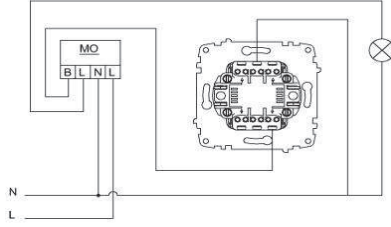

## BAĞLANTI ŞEMASI / WIRING DIAGRAM

XXX-011313-205

MAT ALTIN

MAT GOLD

XXX ⇨ 501

ZİRVE

## DEVRE ŞEMASI / CIRCUIT DIAGRAM

#### TR

- \* 10 A, 250 V~
- \* Bir kutuplu, bir yöllü.
- \* Yaylı tip.
- \* Işıklı.
- \* Led ışık akımı 0,6-1mA
- \* Vida bağlantılı montaj.
- \* Sıva altı montaja uygun.

#### EN

- \* Rated voltage: 250 V~
- \* Rated current: 10 AX
- \* 1 gang 1 way
- \* Push Switch
- \* Illuminated.
- \* Neon Lamp Rated Current: 0,6-1mA.
- \* Installation with screw connection
- \* For flush-mounted installation.