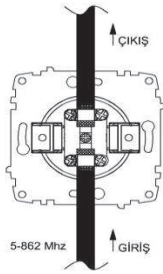

#### TR

- \*5-862MHZ
- \*8dB-12dB-18dB-20dB
- \*Çevreden yayınlan sinyallerden etkilenmez.
- \*Vida bağlantılı montaj.
- \*Sıva altı montaja uygun.

#### EN

- \* Rated Frequency: 5-862MHZ
- \* Coupling Level: 7db-10db-12db-15db-20db
- \* Installation with screw connection
- \* For flush-mounted installation.

#### ÖLÇÜLER / DIMENSIONS

#### BAĞLANTI ŞEMASI / WIRING DIAGRAM

XXX ⇨ 501 ZİRVE