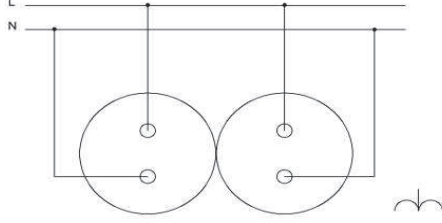

DEVRE ŞEMASI / CIRCUIT DIAGRAM

ZİRVE 2'Lİ SIVA ALTI NORMAL PRİZ ZİRVE DOUBLE SOCKET OUTLET - WITHOUT

- * 16 A, 250 V ~
- * İki kutuplu.
- * Vida bağlantılı montaj.
- * Siva altı montaja uygun.

EN

- * Rated voltage: 250 V~
- * Rated current: 16 AX
- * Installation with screw connection
- * For flush-mounted installation.

ÖLÇÜLER / DIMENSIONS

BAĞLANTI ŞEMASI / WIRING DIAGRAM

RENK SEÇENEKLERİ / COLOR OPTIONS

XXX-010202-908	BEYAZ	WHITE
XXX-010303-908	KREM	CREAM
XXX-010401-908	ANTİK CEVİZ	ANTIQUE WALNUT
XXX-010501-908	YENİ CEVİZ	NEW WALNUT
XXX-010601-908	KIRAZ	CHERRY
XXX-010701-908	KAYIN	BEECH
XXX-010801-908	YENİ MEŞE	NEW OAK
XXX-011010-908	M.GRİ	METALLIC GREY
XXX-011111-908	FÜME	FUME
XXX-011313-908	MAT ALTIN	MAT GOLD

XXX ⇨ 501 ZİRVE