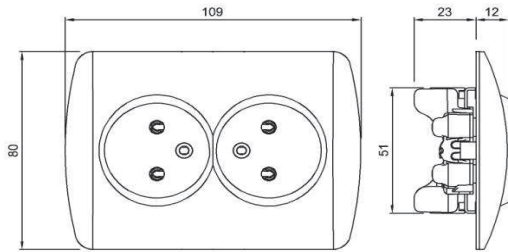

DEVRE ŞEMASI / CIRCUIT DIAGRAM

ZİRVE 2'Lİ SIVA ALTI NORMAL PRİZ ZİRVE DOUBLE SOCKET OUTLET - WITHOUT

- * 16 A, 250 V ~
- * İki kutuplu.
- * Vida bağlantılı montaj.
- * Siva altı montaja uygun.

EN

- * Rated voltage: 250 V~
- * Rated current: 16 AX
- * Installation with screw connection
- * For flush-mounted installation.

ÖLÇÜLER / DIMENSIONS

BAĞLANTI ŞEMASI / WIRING DIAGRAM

RENK SEÇENEKLERİ / COLOR OPTIONS

XXX-010202-908	BEYAZ	WHITE
XXX-010303-908	KREM	CREAM
XXX-010401-908	ANTİK CEVİZ	ANTIQUE WALNUT
XXX-010501-908	YENİ CEVİZ	NEW WALNUT
XXX-010601-908	KIRAZ	CHERRY
XXX-010701-908	KAYIN	BEECH
XXX-010801-908	YENİ MEŞE	NEW OAK
XXX-011010-908	M.GRİ	METALLIC GREY
XXX-011111-908	FÜME	FUME
XXX-011313-908	MAT ALTIN	MAT GOLD