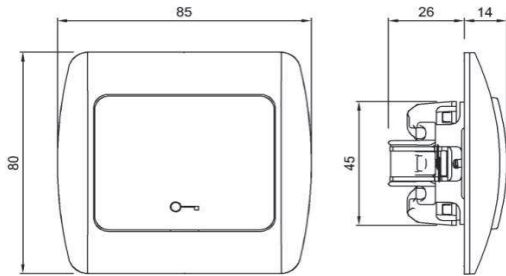

DEVRE ŞEMASI / CIRCUIT DIAGRAM

ZİRVE KAPI OTOMATIĞI ZİRVE CONTROL SWITCH-DOOR

TR

- * 10 A, 250 V~
- * Bir kutuplu, bir yollu.
- * Yaylı tip.
- * Vida bağlantılı montaj.
- * Sıva altı montaja uygun.

EN

- * Rated voltage: 250 V~
- * Rated current: 10 AX
- * 1 gang 1 way
- * Push Switch
- * Installation with screw connection
- * For flush-mounted installation.

ÖLÇÜLER / DIMENSIONS

BAĞLANTI ŞEMASI / WIRING DIAGRAM

RENK SEÇENEKLERİ / COLOR OPTIONS

XXX-010202-204	BEYAZ	WHITE
XXX-010303-204	KREM	CREAM
XXX-010401-204	ANTİK CEVİZ	ANTIQUE WALNUT
XXX-010501-204	YENİ CEVİZ	NEW WALNUT
XXX-010601-204	KIRAZ	CHERRY
XXX-010701-204	KAYIN	BEECH
XXX-010801-204	YENİ MEŞE	NEW OAK
XXX-011010-204	M.GRİ	METALLIC GREY
XXX-011111-204	FÜME	FUME
XXX-011313-204	MAT ALTIN	MAT GOLD