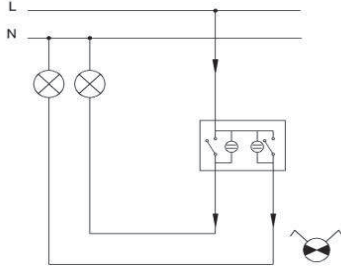

DEVRE ŞEMASI / CIRCUIT DIAGRAM

ZİRVE KAPI OTOMATIĞI ZİRVE CONTROL SWITCH-DOOR

TR

- * 10 A, 250 V~
- * Bir kutuplu, bir yollu.
- * Yaylı tip.
- * Vida bağlantılı montaj.
- * Sıva altı montaja uygun.

EN

- * Rated voltage: 250 V~
- * Rated current: 10 AX
- * 1 gang 1 way
- * Push Switch
- * Installation with screw connection
- * For flush-mounted installation.

ÖLÇÜLER / DIMENSIONS

BAĞLANTI ŞEMASI / WIRING DIAGRAM

RENK SEÇENEKLERİ / COLOR OPTIONS

XXX-010202-204	BEYAZ	WHITE
XXX-010303-204	KREM	CREAM
XXX-010401-204	ANTİK CEVİZ	ANTIQUE WALNUT
XXX-010501-204	YENİ CEVİZ	NEW WALNUT
XXX-010601-204	KIRAZ	CHERRY
XXX-010701-204	KAYIN	BEECH
XXX-010801-204	YENİ MEŞE	NEW OAK
XXX-011010-204	M.GRİ	METALLIC GREY
XXX-011111-204	FÜME	FUME
XXX-011313-204	MAT ALTIN	MAT GOLD