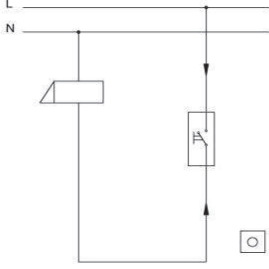

DEVRE ŞEMASI / CIRCUIT DIAGRAM

ZİRVE LIGHT

ZİRVE CONTROL SWITCH-LIGHT

TR

- * 10 A, 250 V~
- * Bir kutuplu, bir yollu.
- * Yaylı tip.
- * Vida bağlantılı montaj.
- * Sıva altı montaja uygun.

EN

- * Rated voltage: 250 V~
- * Rated current: 10 AX
- * 1 gang 1 way
- * Push Switch
- * Installation with screw connection
- * For flush-mounted installation.

ÖLÇÜLER / DIMENSIONS

RENK SEÇENEKLERİ / COLOR OPTIONS

XXX-010202-205	BEYAZ	WHITE
XXX-010303-205	KREM	CREAM
XXX-010401-205	ANTİK CEVİZ	ANTIQUE WALNUT
XXX-010501-205	YENİ CEVİZ	NEW WALNUT
XXX-010601-205	KİRAZ	CHERRY
XXX-010701-205	KAYIN	BEECH
XXX-010801-205	YENİ MEŞE	NEW OAK
XXX-011010-205	M.GRİ	METALLIC GREY
XXX-011111-205	FÜME	FUME