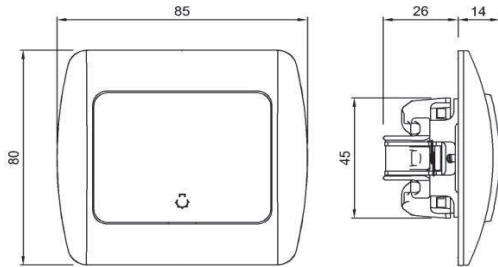

DEVRE ŞEMASI / CIRCUIT DIAGRAM

ZİRVE LIGHT

ZİRVE CONTROL SWITCH-LIGHT

TR

- * 10 A, 250 V~
- * Bir kutuplu, bir yollu.
- * Yaylı tip.
- * Vida bağlantılı montaj.
- * Sıva altı montaja uygun.

EN

- * Rated voltage: 250 V~
- * Rated current: 10 AX
- * 1 gang 1 way
- * Push Switch
- * Installation with screw connection
- * For flush-mounted installation.

ÖLÇÜLER / DIMENSIONS

RENK SEÇENEKLERİ / COLOR OPTIONS

XXX-010202-205	BEYAZ	WHITE
XXX-010303-205	KREM	CREAM
XXX-010401-205	ANTİK CEVİZ	ANTIQUE WALNUT
XXX-010501-205	YENİ CEVİZ	NEW WALNUT
XXX-010601-205	KİRAZ	CHERRY
XXX-010701-205	KAYIN	BEECH
XXX-010801-205	YENİ MEŞE	NEW OAK
XXX-011010-205	M.GRİ	METALLIC GREY
XXX-011111-205	FÜME	FUME